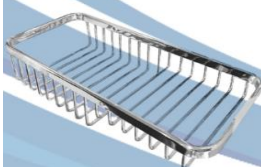

ESQUINERO VIDRIO SIMPLE

MEDIDAS	CÓDIGO	PRECIO
330x240x275	WC-326	\$ 50.734

REJILLA DOBLE

MEDIDAS	CÓDIGO	PRECIO
390x255x120	WC-320	\$ 55.684

RECTANGULAR SIMPLE

MEDIDAS	CÓDIGO	PRECIO
255x120x70	WC-311	\$ 22.212

RECTO DOS NIVELES

MEDIDAS	CÓDIGO	PRECIO
265x120x45	WC-312	\$ 22.806

ESTANTES

ESQUINERO REJILLA OVAL DOBLE

MEDIDAS	CÓDIGO	PRECIO
265x155x60	WC-318	\$ 22.274

ESQUINERO REJILLA OVAL DOBLE

MEDIDAS	CÓDIGO	PRECIO
260x120x70	WC-310	\$ 18.561