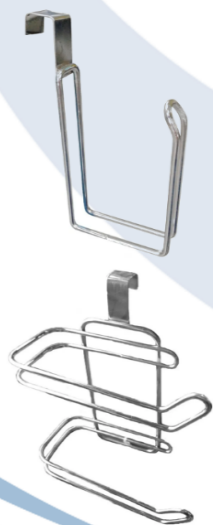

TENDER

DESCRIPCIÓN	MEDIDA	COLOR	CÓDIGO	PRECIO
De pie sin alas	1000x490x920	Blanco	S-08-536	
De pie con alas	1750x490x920	Blanco	S-08-537	

BARRALES DE SEGURIDAD

DESCRIPCIÓN	MEDIDA	COLOR	CÓDIGO	PRECIO
Recto	250x110	Cromado	S-06-580	\$ 9.969
	350x110		S-06-581	\$ -
	450x110		S-06-582	\$ -
	550x110		S-06-583	\$ 15.633
Recto	250x110	Blanco	S-06-501	\$ -
	350x110		S-06-502	\$ -
	450x110		S-06-503	\$ 7.828
	550x110		S-06-504	\$ 8.528
Recto	250x110	Acero Inox.	S-06-551	\$ 17.645
	350x110		S-06-552	\$ -
	450x110		S-06-553	\$ 24.691
	550x110		S-06-554	\$ 28.243
Mode. Sofía	250x110	Cromado	S-06-001	\$ -
	350x110		S-06-002	\$ 24.530
	450x110		S-06-003	\$ -
	550x110		S-06-004	\$ -
135°	850	Blanco	S-06-506	\$ 15.202
90°	480x680	Blanco	S-06-507	\$ -
	480x980		S-06-508	\$ 20.590
90° horizontal	650x750	Blanco	S-06-509	\$ 20.565
Piso-pared	650x600	Blanco	S-06-514	\$ 12.010

BARRALES DE SEGURIDAD

DESCRIPCIÓN	MEDIDA	COLOR	CÓDIGO	PRECIO
Pared-pared	450x250	Blanco	S-06-516	\$ -
Rebatible con porta rollo	700x200	Blanco	S-06-520	\$ 35.252
Rebatible sin porta rollo	700x200	Blanco	S-06-522	\$ -

ASIENTOS

DESCRIPCIÓN	MEDIDA	COLOR	CÓDIGO	PRECIO
De bañera	700x300	Blanco	S-06-523	\$ -
Rebatible para bañera	170x440x460	Blanco	S-06-524	\$ -

PORTA ROLLO

DESCRIPCIÓN	MEDIDA	COLOR	CÓDIGO	PRECIO
Para mochila simple	100x200	Cromado	S-07-001 CR	\$ 3.849
Para mochila doble	180x200	Cromado	S-07-002 CR	\$ -