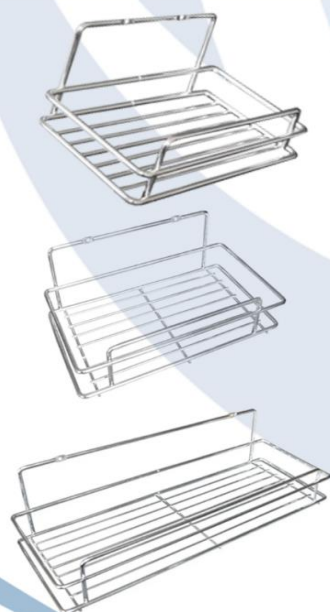

DESCRIPCIÓN	MEDIDA	COLOR	CÓDIGO	PRECIO
Jabonera	205x120x80	Cromado	S-05-818	$ 7.790
		Blanco	S-05-233	$ 5.606
Simple chico	270x160x110	Cromado	S-05-815	$ -
		Blanco	S-05-216	$ -
Simple grande	440x160x11	Cromado	S-05-811	$ 13.816
		Blanco	S-05-208	$ 10.210