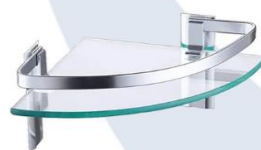

ESQUINERO VIDRIO DOBLE