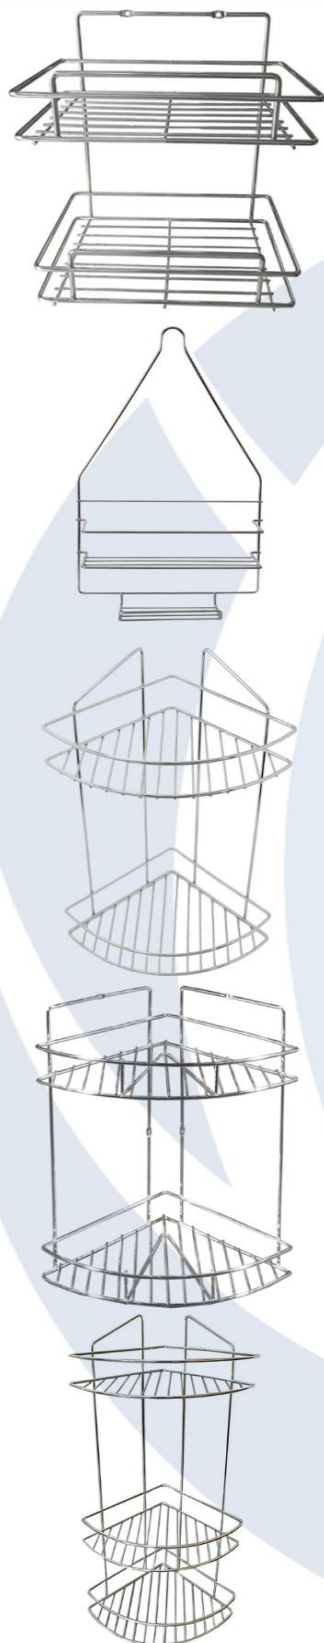

ESTANTES

DESCRIPCIÓN	MEDIDA	COLOR	CÓDIGO	PRECIO
Doble chico	270x160x275	Cromado	S-05-812	$ 18.797
		Blanco	S-05-209	$ 14.507
Doble grande	440x160x290	Cromado	S-05-806	$ -
		Blanco	S-05-210	$ 19.684
Organizador de ducha	430x255x105	Cromado	S-07-541	$ 6.294
		Blanco	S-07-540	$ -
Rinconero doble chico	260x200x350	Cromado	S-07-824	$ 12.883
		Blanco	S-07-821	$ 9.584
Rinconero doble grande	360x260x390	Cromado	S-07-819	$ 22.273
		Blanco	S-07-820	$ 17.292
Rinconero triple	260x200x500	Cromado	S-07-825	$ 17.934
		Blanco	S-07-822	$ 12.287