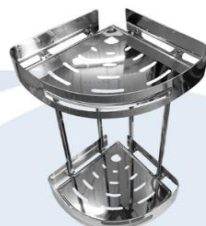

ESQUINERO BANDEJA OVAL DOBLE

MEDIDAS	CÓDIGO	PRECIO
330x270x210	WC-302	\$ 38.360

ESQUINERO BANDEJA PLANA SIMPLE

MEDIDAS	CÓDIGO	PRECIO
270x210x40	WC-301	\$ 14.230

ESQUINERO PLANA SIMPLE

MEDIDAS	CÓDIGO	PRECIO
300x230x60	WC-303	\$ 18.561