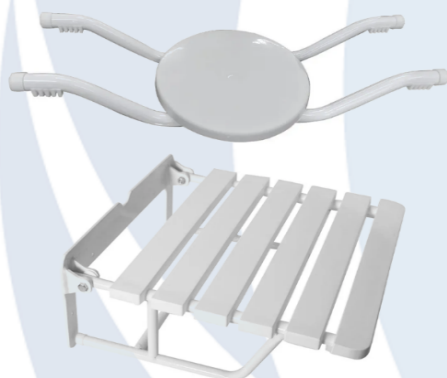

ASIENTOS

DESCRIPCIÓN	MEDIDA	COLOR	CÓDIGO	PRECIO
De bañera	700x300	Blanco	S-06-523	$ -
Rebatible para bañera	170x440x460	Blanco	S-06-524	$ -

PORTA ROLLO