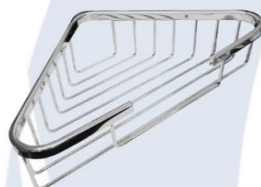

ESQUINERO BANDEJA OVAL DOBLE

MEDIDAS	CÓDIGO	PRECIO
330x270x210	WC-302	\$ 38.360

ESQUINERO BANDEJA PLANA SIMPLE

MEDIDAS	CÓDIGO	PRECIO
270x210x40	WC-301	\$ 14.230

ESQUINERO PLANA SIMPLE

MEDIDAS	CÓDIGO	PRECIO
300x230x60	WC-303	\$ 18.561

ESQUINERO RECTO SIMPLE

MEDIDAS	CÓDIGO	PRECIO
260x200x75	WC-315	\$ 21.036

ESQUINERO REJILLA OVAL SIMPLE

MEDIDAS	CÓDIGO	PRECIO
230x50x60	WC-304	\$ 22.892
260x200x60	WC-313	\$ 21.036
265x200x90	WC-314	\$ 25.986

ESQUINERO "L" SIMPLE

MEDIDAS	CÓDIGO	PRECIO
200x200x55	WC-319	\$ 24.006

ESQUINERO TRIANGULAR SIMPLE

MEDIDAS	CÓDIGO	PRECIO
200x170x55	WC-317	\$ 19.180
250x190x60	WC-316	\$ 21.036

ESQUINERO VIDRIO DOBLE

MEDIDAS	CÓDIGO	PRECIO
240x240x230	WC-325	\$ 23.016