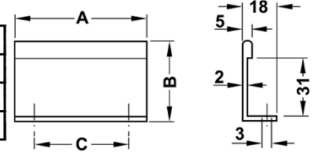

COLOR	MED. A	MED. B	MED. C	CÓDIGO	PRECIO
Cromado pulido	40 mm	42 mm	25 mm	124.02.210	$ 3.425
	70 mm		50 mm	124.02.220	$ 4.475
Anodizado color plata	40 mm		25 mm	124.02.911	$ 3.010
	70 mm		50 mm	124.02.921	$ 3.858