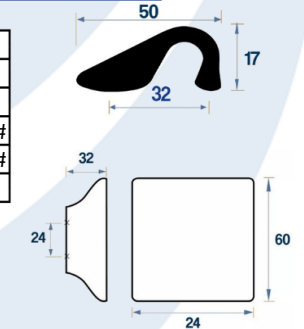

NOMBRE	MED. A	MED. B	MED. C	CÓDIGO	PRECIO
Maria Laura	192 mm	205 mm	40 mm	387096DO	\$ 426
	224 mm	237 mm		44224	#####
	256 mm	269 mm		44256	#####
	320 mm	333 mm		44320	#####
	384 mm	399 mm		44384	#####
	448 mm	463 mm		44448	\$ 17.164
Amanda	128 mm	150 mm	35 mm	20128	\$ 7.804
	160 mm	180 mm		20160	\$ 8.196
	192 mm	212 mm		20192	\$ 8.595
	256 mm	276 mm		20256	\$ 9.379
Mediterranea	96 mm	128 mm	25 mm	042020CM	\$ 4.249
	128 mm	170 mm		042021CM	\$ 4.674

RIMAC

NOMBRE	MED. A	MED. B	MED. C	CÓDIGO	PRECIO
Necochea Ø 10 mm	64 mm	117 mm	28 mm	163064	#####
	96 mm	151 mm		163096	#####
	128 mm	182 mm		163128	#####
	160 mm	215 mm		163160	#####
	192 mm	247 mm		163192	#####
Esther	64 mm	82 mm	35 mm	23096	\$ 4.941
	96 mm	120 mm		23064	\$ 3.850
	128 mm	160 mm		23224	#####
	160 mm	200 mm		23160	\$ 7.752
Trelew	128 mm	140 mm	25 mm	384128	\$ 613
	224 mm	280 mm			
Itapua	18 mm	22 mm	30 mm	301030BL	\$ 192

EMR

NOMBRE	ACABADO	CÓDIGO	PRECIO
C40	Cromo brillante	C40.128CB	#####
	Cromo mate	C40.128CM	#####
	Negro	C40.128NM	\$ 8.013

CUBETA

NOMBRE	ACABADO	CÓDIGO	PRECIO
R6	Cromo brillante	R6CB	\$ 3.848
	Cromo mate	R6CM	\$ 3.848
	Niquel mate	R6NM	\$ 1.925
TC60	Cromo brillante	TC60.32CB	#####
	Cromo mate	TC60.32CM	#####
	Niquel mate	TC60.32NM	\$ 8.216

TIRADOR

MANIJAS

NOMBRE	MED. A	MED. B	ACABADO	CÓDIGO	PRECIO
MA1	16 mm	25 mm	Anod. mate	MA1.16M	\$ 4.384
			Negro	MA1.16NG	\$ 4.891
	96 mm	105 mm	Anod. mate	MA1.96M	\$ 8.226
			Negro	MA1.96NG	\$ 9.180
	128 mm	137 mm	Anod. mate	MA1.128M	\$ 9.470
			Negro	MA1.128NG	#####
160 mm	169 mm	Anod. mate	MA1.160M	#N/D	
		Negro	MA1.160NG	#####	