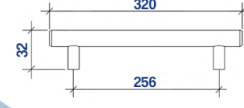

MANIJAS