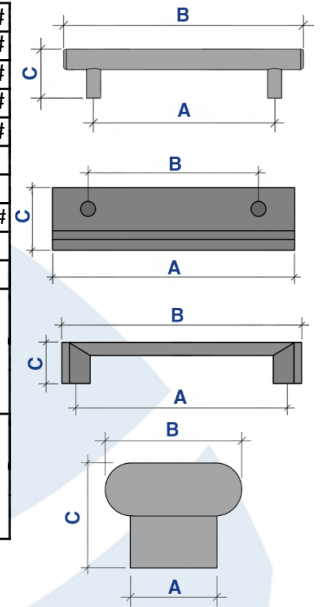

RIMAC

NOMBRE	MED. A	MED. B	MED. C	CÓDIGO	PRECIO		
Necochea Ø 10 mm	64 mm	117 mm	28 mm	163064	#####		
	96 mm	151 mm		163096	#####		
	128 mm	182 mm		163128	#####		
	160 mm	215 mm		163160	#####		
	192 mm	247 mm		163192	#####		
Esther	64 mm	82 mm	35 mm	23096	$ 4.941		
	96 mm	120 mm		23064	$ 3.850		
	128 mm	160 mm		23224	#####		
	160 mm	200 mm		23160	$ 7.752		
Trelew	128 mm	140 mm	25 mm	384128	$ 613		
	224 mm	280 mm				23128	$ 6.320
Itapua	18 mm	22 mm	30 mm	301030BL	$ 192		

EMR

NOMBRE	ACABADO	CÓDIGO	PRECIO
C40	Cromo brillante	C40.128CB	#####
	Cromo mate	C40.128CM	#####
	Negro	C40.128NM	$ 8.013

CUBETA

NOMBRE	ACABADO	CÓDIGO	PRECIO
R6	Cromo brillante	R6CB	$ 3.848
	Cromo mate	R6CM	$ 3.848
	Niquel mate	R6NM	$ 1.925
TC60	Cromo brillante	TC60.32CB	#####
	Cromo mate	TC60.32CM	#####
	Niquel mate	TC60.32NM	$ 8.216

TIRADOR

MANIJAS

NOMBRE	MED. A	MED. B	ACABADO	CÓDIGO	PRECIO
MA1	16 mm	25 mm	Anod. mate	MA1.16M	$ 4.384
			Negro	MA1.16NG	$ 4.891
	96 mm	105 mm	Anod. mate	MA1.96M	$ 8.226
			Negro	MA1.96NG	$ 9.180
	128 mm	137 mm	Anod. mate	MA1.128M	$ 9.470
			Negro	MA1.128NG	#####
160 mm	169 mm	Anod. mate	MA1.160M	#N/D	
		Negro	MA1.160NG	#####