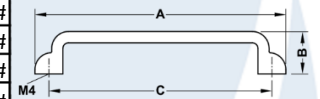

HAFELE

CUBETAS

MED. A	MED. B	MED. C	MED. D	CÓDIGO	PRECIO
111 mm	34 mm	96 mm	106 mm	155.01.130	\$ 9.000
143 mm		128 mm	138 mm	155.01.131	\$ 9.888
175 mm		160 mm	170 mm	155.01.132	#####
207 mm		192 mm	202 mm	155.01.133	#####

- Material: fundido de zinc y aluminio

- Acabado: color aluminio y plata

ACABADO	CÓDIGO	PRECIO
Color aluminio	108.68.914	\$ 19.115

MANIJAS

COLOR	MED. A	MED. B	MED. C	CÓDIGO	PRECIO
Cromo pulido	202 mm	28 mm	192 mm	110.34.207	#N/D
Niquelado cepillado	170 mm		160 mm	110.34.606	#####
	202 mm		192 mm	110.34.607	\$ 16.550
Blanco, RAL 9016, mate, laqueado	170 mm		160 mm	110.34.706	#####
	202 mm		192 mm	110.34.707	#####
Negro, RAL 9017, mate, laqueado	170 mm		160 mm	110.34.306	#####
	202 mm	192 mm	110.34.307	#####	

COLOR	MED. A	MED. B	MED. C	CÓDIGO	PRECIO
Latón antiguo	148 mm	30 mm	128 mm	106.61.143	#####
	180 mm		160 mm	106.61.144	#####
Bronce patinado	148 mm		128 mm	106.61.043	#####
	180 mm		160 mm	106.61.044	#####
Hojalata antigua	148 mm		128 mm	106.61.943	#####
	180 mm		160 mm	106.61.944	\$ 15.048