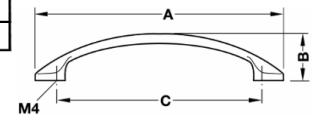

COLOR	MED. A	MED. B	MED. C	CÓDIGO	PRECIO
Cromo pulido	117 mm	20 mm	96 mm	109.78.202	#N/D
Cromo mate	155 mm	27 mm	128 mm	109.78.403	#N/D