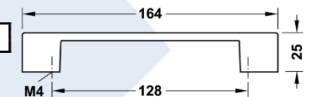

COLOR	CÓDIGO	PRECIO
Colo hierro con aristas gastadas	109.50.017	$ 32.149