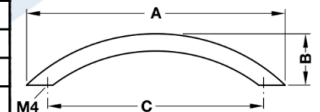

COLOR	MED. A	MED. B	MED. C	CÓDIGO	PRECIO
Acero inox. mate	153 mm	30 mm	128 mm	117.64.625	$ 3.662
	190 mm	32 mm	160 mm	117.64.635	#N/D
	228 mm		192 mm	117.64.645	$ 5.100
	263 mm	224 mm	117.64.605	#N/D	
	339 mm	288 mm	117.64.655	$ 6.868	
	394 mm	41 mm	352 mm	117.64.665	$ 10.148
Cromo pulido	504 mm	50 mm	448 mm	117.64.673	$ 13.356
	111 mm	30 mm	96 mm	117.31.222	#N/D
	148 mm		128 mm	117.31.231	#N/D
	184 mm	32 mm	160 mm	117.31.241	#N/D
	221 mm		192 mm	117.64.605	#N/D
	332 mm	288 mm	117.31.271	#N/D	
392 mm	41 mm	352 mm	117.31.281	#N/D	
Cromo mate	111 mm	30 mm	96 mm	155.00.830	#N/D
	148 mm		128 mm	155.00.831	#N/D
	184 mm	32 mm	160 mm	155.00.832	#N/D
	221 mm		192 mm	155.00.833	#N/D
	332 mm	288 mm	155.00.835	$ 4.175	
	392 mm	41 mm	352 mm	117.31.482	#N/D