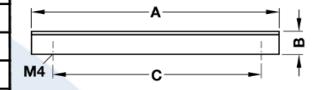

COLOR	MED. A	MED. B	MED. C	CÓDIGO	PRECIO
Acero inox. mate	153 mm	30 mm	128 mm	117.64.625	\$ 3.662
	190 mm	32 mm	160 mm	117.64.635	#N/D
	228 mm		192 mm	117.64.645	\$ 5.100
	263 mm	224 mm	117.64.605	#N/D	
	339 mm	288 mm	117.64.655	\$ 6.868	
	394 mm	41 mm	352 mm	117.64.665	\$ 10.148
Cromo pulido	504 mm	50 mm	448 mm	117.64.673	\$ 13.356
	111 mm	30 mm	96 mm	117.31.222	#N/D
	148 mm		128 mm	117.31.231	#N/D
	184 mm	32 mm	160 mm	117.31.241	#N/D
	221 mm		192 mm	117.64.605	#N/D
	332 mm	288 mm	117.31.271	#N/D	
392 mm	41 mm	352 mm	117.31.281	#N/D	
Cromo mate	111 mm	30 mm	96 mm	155.00.830	#N/D
	148 mm		128 mm	155.00.831	#N/D
	184 mm	32 mm	160 mm	155.00.832	#N/D
	221 mm		192 mm	155.00.833	#N/D
	332 mm	288 mm	155.00.835	\$ 4.175	
	392 mm	41 mm	352 mm	117.31.482	#N/D

MANIJAS

COLOR	MED. A	MED. B	MED. C	CÓDIGO	PRECIO
Cromo pulido	117 mm	20 mm	96 mm	109.78.202	#N/D
Cromo mate	155 mm	27 mm	128 mm	109.78.403	#N/D

COLOR	MED. A	MED. B	MED. C	CÓDIGO	PRECIO
Anodizado plata	50 mm	14 mm	32 mm	107.24.903	#N/D
	80 mm		64 mm	107.24.900	\$ 4.460
	120 mm		96 mm	107.24.901	\$ 5.151
	150 mm		128 mm	107.24.902	\$ 6.780
	220 mm		192 mm	107.24.904	#N/D