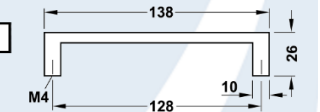

COLOR	CÓDIGO	PRECIO
Plata anodizado	110.73.904	#N/D