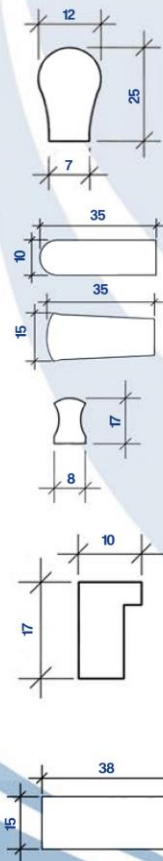

DESCRIPCIÓN	LARGO TOTAL	COLOR	CÓDIGO	PRECIO	
Athuel 32 mm	44 mm	Cromo mate	101232CM	$ 3.322	
Athuel 64 mm	76 mm		101264CM	$ 3.889	
Athuel 96 mm	108 mm		101296CM	$ 4.431	
Athuel 128 mm	140 mm		1012128CM	$ 5.091	
Athuel 160 mm	172 mm		1012160CM	$ 5.561	
Athuel 192 mm	204 mm		1012192CM	$ 6.126	
Athuel 256 mm	268 mm		ATHUFI 256	#N/D	
Lanin 128 mm	140 mm	Combinado	1006128CBCM	$ 4.645	
Lanin 160 mm	172 mm		1006160CBCM	$ 4.851	
Lanin 192 mm	205 mm		1006192CBCM	$ 5.059	
Junin 96 mm	113 mm	Cromo mate	101496CM	$ 9.791	
Junin 128 mm	145 mm		1014128CM	$ 10.324	
Junin 160 mm	177 mm		1014160CM	$ 10.853	
Rawson 32 mm	52 mm	Cromo mate	100532CM	$ 1.889	
Rawson 64 mm	84 mm		100564CM	$ 2.061	
Rawson 96 mm	116 mm		100596CM	$ 2.138	
Rawson 128 mm	148 mm		1005128CM	$ 2.338	
Rawson 160 mm	180 mm		1005160CM	$ 2.782	
Tafi 32 mm	52 mm	Cromo mate	101332CM	$ 2.311	
Tafi 64 mm	84 mm		101364CM	$ 2.630	
Tafi 96 mm	116 mm		101396CM	$ 2.630	
Tafi 128 mm	148 mm		1013128CM	$ 2.945	
Tafi 160 mm	180 mm		1013160CM	$ 3.623	
Tafi 192 mm	212 mm		1013192CM	$ 3.943	
Traful cuadrada 160 mm	176 mm		Combinada	1015160CBCM	$ 11.256
Traful cuadrada 192 mm	208 mm	1015192CBCM		$ 12.573	
Traful cuadrada 256 mm	272 mm	1015256CBCM		$ 14.522	
Traful cuadrada 320 mm	336 mm	1015320CBCM		$ 16.943	
Traful cuadrada 384 mm	400 mm	1015384CBCM		$ 18.500	
Traful cuadrada 416 mm	430 mm	1015416CBCM		$ 19.342	
Traful cuadrada 448 mm	464 mm	1015448CBCM		$ 20.694	
Traful cuadrada 512 mm	528 mm	1015512CBCM		$ 24.351