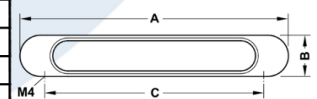

COLOR	MED. A	MED. B	MED. C	CÓDIGO	PRECIO
Cromo pulido	196 mm	30 mm	160 mm	110.34.216	$ 16.904
	228 mm		192 mm	110.34.217	$ 19.416
Niquel cepillado	196 mm	30 mm	160 mm	110.34.616	$ 16.734
	228 mm		192 mm	110.34.617	$ 19.211