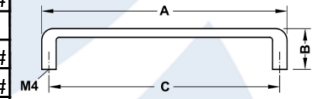

HAFELE

CUBETAS

MED. A	MED. B	MED. C	MED. D	CÓDIGO	PRECIO
111 mm	34 mm	96 mm	106 mm	155.01.130	\$ 9.000
143 mm		128 mm	138 mm	155.01.131	\$ 9.888
175 mm		160 mm	170 mm	155.01.132	#####
207 mm		192 mm	202 mm	155.01.133	#####

- Material: fundido de zinc y aluminio

- Acabado: color aluminio y plata

ACABADO	CÓDIGO	PRECIO
Color aluminio	108.68.914	\$ 19.115

MANIJAS

COLOR	MED. A	MED. B	MED. C	CÓDIGO	PRECIO
Cromo pulido	202 mm	28 mm	192 mm	110.34.207	#N/D
Niquelado cepillado	170 mm		160 mm	110.34.606	#####
	202 mm		192 mm	110.34.607	\$ 16.550
Blanco, RAL 9016, mate, laqueado	170 mm		160 mm	110.34.706	#####
	202 mm		192 mm	110.34.707	#####
Negro, RAL 9017, mate, laqueado	170 mm		160 mm	110.34.306	#####
	202 mm	192 mm	110.34.307	#####	

COLOR	MED. A	MED. B	MED. C	CÓDIGO	PRECIO
Latón antiguo	148 mm	30 mm	128 mm	106.61.143	#####
	180 mm		160 mm	106.61.144	#####
Bronce patinado	148 mm		128 mm	106.61.043	#####
	180 mm		160 mm	106.61.044	#####
Hojalata antigua	148 mm		128 mm	106.61.943	#####
	180 mm		160 mm	106.61.944	\$ 15.048