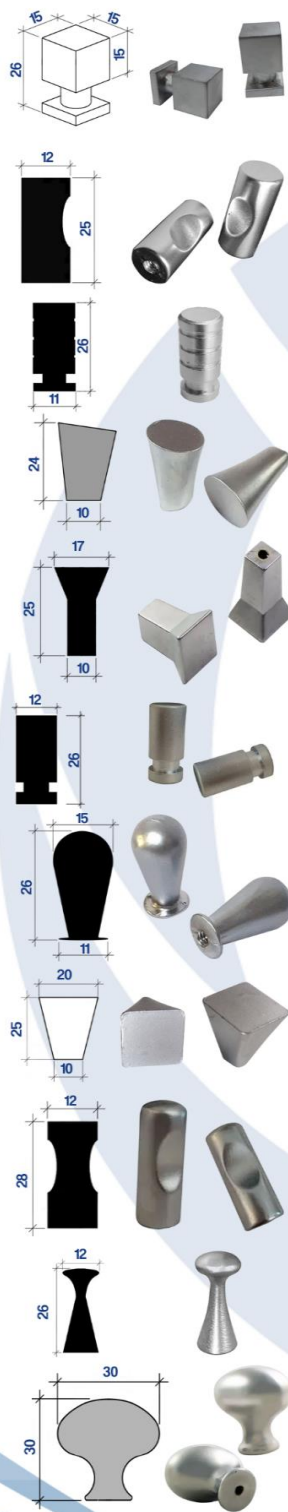

Catálogo
2026

MANIJAS Y TIRADORES

www.mundocima.com.ar

TIRADORES

DESCRIPCIÓN	CÓDIGO	PRECIO
ALLEN cromado	2003CB	\$ 2.320
ALLEN cromo mate	2003CM	\$ 2.320
ALLEN níquel mate	2003NM	\$ 2.320
ARGENTO cromado	2012CB	\$ 1.139
ARGENTO cromo mate	2012CM	\$ 1.139
ARGENTO níquel mate	2012NM	\$ 1.139
ARGENTO simil oro		
BARILOCHE cromado	2016CB	\$ 1.365
BARILOCHE cromo mate	2016CM	\$ 1.365
BARILOCHE níquel mate	2016NM	\$ 1.365
BOUQUET cromado	1007CB	\$ 1.139
BOUQUET cromo mate	1007CM	\$ 1.139
BOUQUET níquel satinado		
CATRILO cromado	2011CB	\$ 2.126
CATRILO cromo mate	2011CM	\$ 2.126
CATRILO níquel mate	2011NM	\$ 2.126
CATRILO simil oro		
CHAPELCO cromado brillante	2060CB	\$ 1.365
CHAPELCO cromo mate	2060CM	\$ 1.365
CHAPELCO níquel mate	2060NM	\$ 1.365
CULLEN cromado	2010CB	\$ 1.251
CULLEN cromo mate	2010CM	\$ 1.251
CULLEN níquel mate	2010NM	\$ 1.251
CULLEN simil oro		
MAILIN cromado	201425CB	\$ 1.251
MAILIN cromo mate	201425CM	\$ 1.251
MAILIN níquel satinado		
MAITEN cromado	2004CB	\$ 1.139
MAITEN cromo mate	2004CM	\$ 1.139
MAITEN níquel mate	2004NM	\$ 1.139
MAITEN simil oro		
MALAL cromado	2015CB	\$ 1.139
MALAL cromo mate	2015CM	\$ 1.139
MALAL níquel satinado		
MALARGUE cromado	200130CB	\$ 2.388
MALARGUE cromo mate	200130CM	\$ 2.388
MALARGUE níquel mate	200130NM	\$ 2.388
MALARGUE simil oro		

- Material: Zamak

TIRADORES

DESCRIPCIÓN	CÓDIGO	PRECIO
PATAGONIA blanco	2005BL	\$ 980
PATAGONIA cromado	2005CB	\$ 1.139
PATAGONIA cromo mate	2005CM	\$ 1.139
PATAGONIA negro	2005NG	\$ 980
PATAGONIA níquel mate	2005NM	\$ 1.139
PATAGONIA simil oro		
ROCA cromo brillante	2002CB	\$ 2.123
ROCA cromo mate	2002CM	\$ 2.123
ROCA níquel satinado		
TILCARA cromo brillante	2018CB	\$ 2.109
TILCARA cromo mate	2018CM	\$ 2.109
TILCARA níquel mate	2018NM	\$ 2.109
TUNUYAN cromo brillante	2050CB	\$ 1.365
TUNUYAN cromo mate	2050CM	\$ 1.365
TUNUYAN níquel mate	2050NM	\$ 1.365
TUNUYAN simil negro		