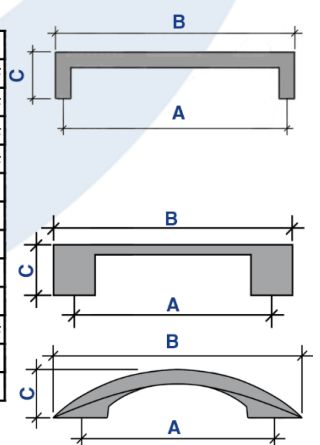

NOMBRE	MED. A	MED. B	MED. C	CÓDIGO	PRECIO
Maria Laura	192 mm	205 mm	40 mm	387096DO	\$ 426
	224 mm	237 mm		44224	#####
	256 mm	269 mm		44256	#####
	320 mm	333 mm		44320	#####
	384 mm	399 mm		44384	#####
	448 mm	463 mm		44448	\$ 17.164
Amanda	128 mm	150 mm	35 mm	20128	\$ 7.804
	160 mm	180 mm		20160	\$ 8.196
	192 mm	212 mm		20192	\$ 8.595
	256 mm	276 mm		20256	\$ 9.379
Mediterranea	96 mm	128 mm	25 mm	042020CM	\$ 4.249
	128 mm	170 mm		042021CM	\$ 4.674