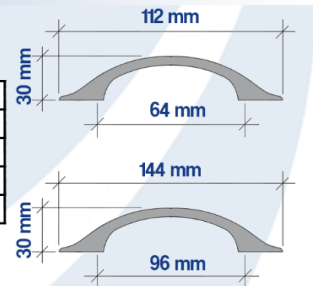

NOMBRE	MED. A	MED. B	MED. C	CÓDIGO	PRECIO
Maria Laura	192 mm	205 mm	40 mm	387096DO	\$ 426
	224 mm	237 mm		44224	#####
	256 mm	269 mm		44256	#####
	320 mm	333 mm		44320	#####
	384 mm	399 mm		44384	#####
	448 mm	463 mm		44448	\$ 17.164
Amanda	128 mm	150 mm	35 mm	20128	\$ 7.804
	160 mm	180 mm		20160	\$ 8.196
	192 mm	212 mm		20192	\$ 8.595
	256 mm	276 mm		20256	\$ 9.379
Mediterranea	96 mm	128 mm	25 mm	042020CM	\$ 4.249
	128 mm	170 mm		042021CM	\$ 4.674

RIMAC

NOMBRE	MED. A	MED. B	MED. C	CÓDIGO	PRECIO
Necochea Ø 10 mm	64 mm	117 mm	28 mm	163064	#####
	96 mm	151 mm		163096	#####
	128 mm	182 mm		163128	#####
	160 mm	215 mm		163160	#####
	192 mm	247 mm		163192	#####
Esther	64 mm	82 mm	35 mm	23096	\$ 4.941
	96 mm	120 mm		23064	\$ 3.850
	128 mm	160 mm		23224	#####
	160 mm	200 mm		23160	\$ 7.752
Trelew	128 mm	140 mm	25 mm	384128	\$ 613
	224 mm	280 mm			
Itapua	18 mm	22 mm	30 mm	301030BL	\$ 192