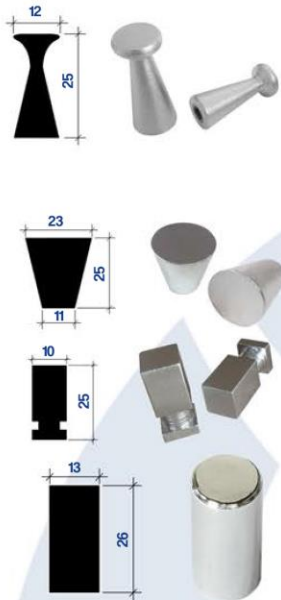

TIRADORES

DESCRIPCIÓN	CÓDIGO	PRECIO
PATAGONIA blanco	2005BL	$ 980
PATAGONIA cromado	2005CB	$ 1.139
PATAGONIA cromo mate	2005CM	$ 1.139
PATAGONIA negro	2005NG	$ 980
PATAGONIA níquel mate	2005NM	$ 1.139
PATAGONIA simil oro		
ROCA cromo brillante	2002CB	$ 2.123
ROCA cromo mate	2002CM	$ 2.123
ROCA níquel satinado		
TILCARA cromo brillante	2018CB	$ 2.109
TILCARA cromo mate	2018CM	$ 2.109
TILCARA níquel mate	2018NM	$ 2.109
TUNUYAN cromo brillante	2050CB	$ 1.365
TUNUYAN cromo mate	2050CM	$ 1.365
TUNUYAN níquel mate	2050NM	$ 1.365
TUNUYAN simil negro		

- Material: Zamak

MANIJAS