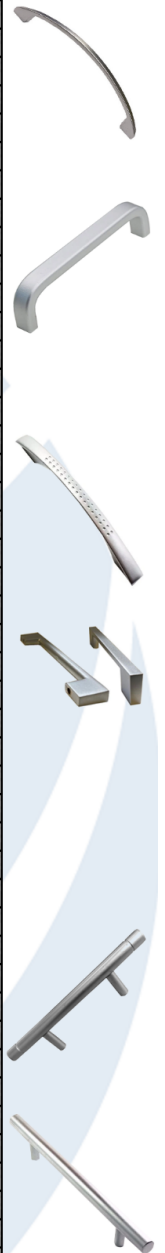

DESCRIPCIÓN	COLOR	CÓDIGO	PRECIO
Chalten 128 mm	Cromada	1018128CB	$ 2.486
	Cromo mate	1018128CM	$ 2.486
	Negro	1018128NG	$ 2.486
	Niquel satinado		
	Simil oro		
Cipoletti 96 mm	Cromado	102096CB	$ 4.341
	Cromo mate	102096CM	$ 4.341
	Niquel mate	102096NM	$ 4.341
Cipoletti 128 mm	Cromo mate	1020128CM	$ 5.929
	Niquel mate	1020128NM	$ 5.929
	Simil oro	1020128CB	$ 5.929
Cipoletti 192 mm	Cromado	1020192CB	$ 7.212
	Cromo mate	1020192CM	$ 7.212
	Niquel mate	1020192NM	$ 7.212
Copahue 96 mm	Cromada	207096CB	$ 2.292
	Niquel mate	207096NM	$ 2.292
	Simil oro		
Copahue 128 mm	Cromo mate	207096CM	$ 2.292
	Cromado	2070128CB	$ 4.076
	Cromo mate	2070128CM	$ 4.076
	Niquel mate	2070128NM	$ 4.076
Simil oro			
	Cromado	2006128CB	$ 8.952
	Cromo mate	2006128CM	$ 8.952
Cutralco 128 mm	Niquel mate	2006128NM	$ 8.952
	Cromado	200764LCB	$ 2.664
	Cromo mate	200764LCM	$ 2.664
Esquel 64 mm	Niquel mate	200764LNM	$ 2.664
	Cromado	200764RCB	$ 2.664
	Cromo mate	200764RCM	$ 2.664
Esquel con ranura 64 mm	Cromo mate	200796LCB	$ 3.072
	Cromo mate	200796LCM	$ 3.072
Esquel 96 mm	Cromo mate	200796RCB	$ 3.072
	Cromo mate	200796RCM	$ 3.072
Esquel con ranura 96 mm	Cromo mate	200796RCB	$ 3.072
	Cromo brillante		
	Cromo mate	200796RCM	$ 3.072
Esquel 128 mm	Cromado	2007128LCB	$ 3.599
	Cromo mate	2007128LCM	$ 3.599
	Niquel mate	2007128LNM	$ 3.599
Esquel con ranura 128 mm	Cromado	2007128RCB	$ 3.599
	Cromo mate	2007128RCM	$ 3.599
	Cromo mate	2007128RCM	$ 3.599
Esquel 160 mm	Cromado	2007160LCB	$ 4.040
	Cromo mate	2007160LCM	$ 4.040
Esquel con ranura 160 mm	Cromado	2007160RCB	$ 4.040
	Cromo mate	2007160RCM	$ 4.040
	Cromo mate	2007160RCM	$ 4.040
Esquel 192 mm	Cromado	2007192LCB	$ 4.295
	Cromo mate	2007192LCM	$ 4.295
Esquel con ranura 192 mm	Cromo mate	2007192RCB	$ 4.295
	Cromo mate	2007192RCM	$ 4.295
	Negro	2007192RNG	$ 4.295
	Cromo mate	2007192RCM	$ 4.295
Esquel 256 mm	Cromado	2007256LCB	$ 5.165
	Cromo mate	2007256LCM	$ 5.165
Esquel con ranura 256 mm	Cromado	2007256RCB	$ 5.165
	Cromo mate	2007256RCM	$ 5.165
	Cromo mate	2007256RCM	$ 5.165
Esquel 320 mm	Cromado	2007320LCB	$ 7.125
	Cromo mate	2007320LCM	$ 7.125
Esquel con ranura 320 mm	Cromado	2007320RCB	$ 7.125
	Cromo mate	2007320RCM	$ 7.125