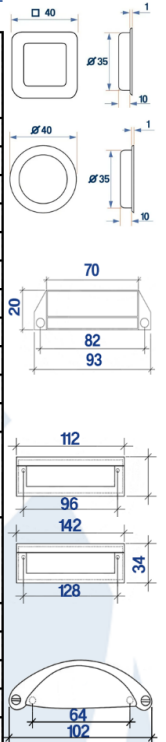

DESCRIPCIÓN	COLOR	CÓDIGO	PRECIO
Cañada	Cromo mate	250035CM	$ 1.951
Carlota 35 mm	Cromado	220035CB	$ 2.382
	Mate	220035CM	$ 2.382
	Niquel mate	220035NM	$ 2.382
	Simil oro		
Hamilton	Blanco	231082BL	$ 1.944
	Bronce viejo	231082BV	$ 1.944
	Cobre viejo	231082CV	$ 1.944
	Cromo brillante	231082CB	$ 3.122
	Cromo mate	231082CM	$ 3.122
	Negro	231082NG	$ 1.944
	Plata vieja	231082PV	$ 1.944
Tandil 96 mm	Cromo mate	270096CM	$ 7.237
Tandil 128 mm		2700128CM	$ 7.733
Regina 64 mm	Blanco	230064BL	$ 2.138
	Bronce		
	Bronce viejo	230064BV	$ 2.138
	Cromo brillante	230064CB	$ 3.871
	Cromo mate	230064CM	$ 3.871
	Negro	230064NG	$ 2.138
	Niquel mate	230064NM	$ 3.871