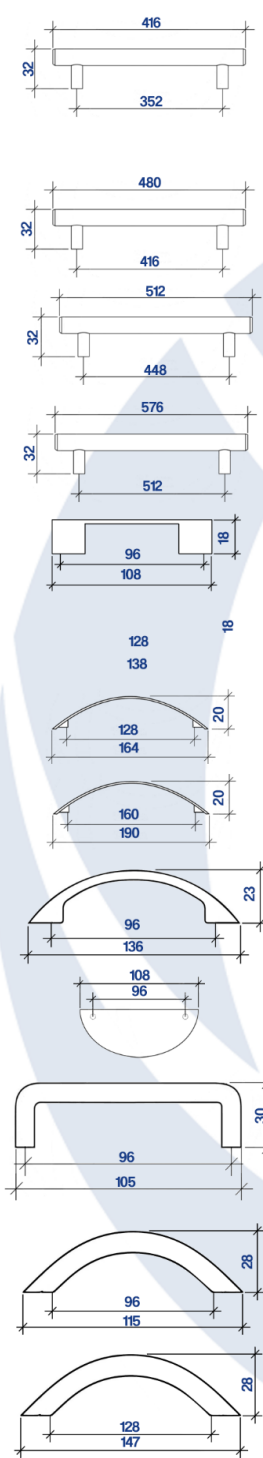

MANIJAS

DESCRIPCIÓN	COLOR	CÓDIGO	PRECIO
Esquel 352 mm	Cromado	2007352LCB	$ 7.485
	Cromo mate	2007352LCM	$ 7.485
Esquel con ranura 352 mm	Cromado	2007352RCB	$ 7.485
	Cromo mate	2007352RCM	$ 7.485
	Niquel mate	2007352RNM	$ 7.485
	Negro	2007352RNG	$ 7.485
	Cromo mate	2007416LCM	$ 8.930
Esquel 416 mm	Cromado	2007416LCB	$ 8.930
Esquel con ranura 416 mm	Cromado	2007416RCB	$ 8.930
	Cromo mate	2007416RCM	$ 8.930
Esquel 448 mm	Cromado	2007448LCB	$ 9.557
	Cromo mate	2007448LCM	$ 9.557
Esquel con ranura 448 mm	Cromado	2007448RCB	$ 9.557
	Cromo mate	2007448RCM	$ 9.557
Esquel 512 mm	Cromado	2007512LCB	$ 14.756
	Cromo mate	2007512LCM	$ 14.756
Esquel con ranura 512 mm	Cromado	2007512RCB	$ 14.756
	Cromo mate	2007512RCM	$ 14.756
Huincul 96 mm	Cromado	101796CB	$ 4.147
	Cromo mate	101796CM	$ 4.147
	Niquel satinado		
Huincul 128 mm	Cromado	1017128CB	$ 4.347
	Cromo mate	1017128CM	$ 4.347
	Niquel satinado		
Lihuen 128 mm	Cromado	2009128CB	$ 7.682
	Cromo mate	2009128CM	$ 7.682
	Niquel mate	2009128NM	$ 7.682
Lihuen 160 mm	Cromado	2009160CB	$ 8.559
	Cromo mate	2009160CM	$ 8.559
	Niquel mate	2009160NM	$ 8.559
Madryn 96 mm	Cromo brillante	100296CB	$ 2.418
	Cromo mate	100296CM	$ 2.418
	Niquel mate	100296NM	$ 2.418
	Simil oro		
Neuquen 96 mm	Cromo brillante	100996CB	$ 6.970
	Cromo mate	100996CM	$ 6.970
	Niquel mate	100996NM	$ 6.970
Trelew 96 mm	Blanco	100496BL	$ 2.432
	Cromado	100496CB	$ 2.673
	Cromo mate	100496CM	$ 2.673
	Negro	100496NG	$ 2.432
	Niquel mate	100496NM	$ 2.673
	Simil oro		
Viedma 96 mm	Cromado	100896CB	$ 2.677
	Cromo mate	100896CM	$ 2.677
	Niquel mate	100896NM	$ 2.677
	Simil oro		
Viedma 128 mm	Cromado	1008128CB	$ 3.509
	Cromo mate	1008128CM	$ 3.509
	Niquel mate	1008128NM	$ 3.509
	Simil oro