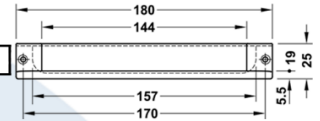

ACABADO	CÓDIGO	PRECIO
Color aluminio	108.68.914	$ 19.115

MANIJAS