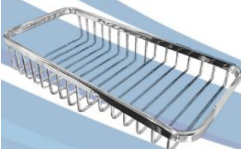

RECTO DOS NIVELES

MEDIDAS	CÓDIGO	PRECIO
265x120x45	WC-312	$ 29.077