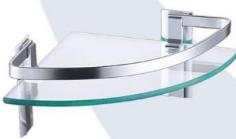

ESQUINERO VIDRIO DOBLE