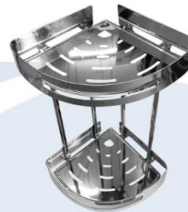

### ESTANTES

**ESQUINERO REJILLA OVAL DOBLE**

MEDIDAS	CÓDIGO	PRECIO
370x260x200	WC-305	\$ 64.359
390x260x200	WC-321	\$ 69.419

**ESQUINERO BANDEJA OVAL DOBLE**

MEDIDAS	CÓDIGO	PRECIO
330x270x210	WC-302	\$ 48.909