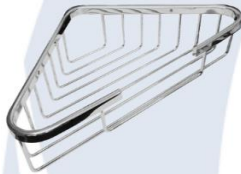

### ESTANTES

**ESQUINERO REJILLA OVAL DOBLE**

MEDIDAS	CÓDIGO	PRECIO
370x260x200	WC-305	\$ 64.359
390x260x200	WC-321	\$ 69.419

**ESQUINERO BANDEJA OVAL DOBLE**

MEDIDAS	CÓDIGO	PRECIO
330x270x210	WC-302	\$ 48.909

**ESQUINERO BANDEJA PLANA SIMPLE**

MEDIDAS	CÓDIGO	PRECIO
270x210x40	WC-301	\$ 18.144

**ESQUINERO PLANA SIMPLE**

MEDIDAS	CÓDIGO	PRECIO
300x230x60	WC-303	\$ 23.666

**ESQUINERO RECTO SIMPLE**

MEDIDAS	CÓDIGO	PRECIO
260x200x75	WC-315	\$ 26.821