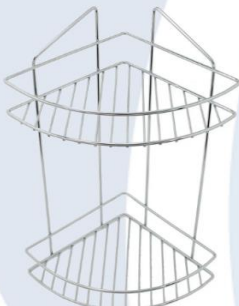

ESTANTES

DESCRIPCIÓN	MEDIDA	COLOR	CÓDIGO	PRECIO
Doble chico	270x160x275	Cromado	S-05-812	$ 32.669
		Blanco	S-05-209	$ 25.213
Doble grande	440x160x290	Cromado	S-05-806	$ 45.692
		Blanco	S-05-210	$ 34.211
Organizador de ducha	430x255x105	Cromado	S-07-541	$ 10.939
		Blanco	S-07-540	$ 8.120
Rinconero doble chico	260x200x350	Cromado	S-07-824	$ 22.390
		Blanco	S-07-821	$ 16.658
Rinconero doble grande	360x260x390	Cromado	S-07-819	$ 38.710
		Blanco	S-07-820	$ 30.053
Rinconero triple	260x200x500	Cromado	S-07-825	$ 31.169
		Blanco	S-07-822	$ 22.406