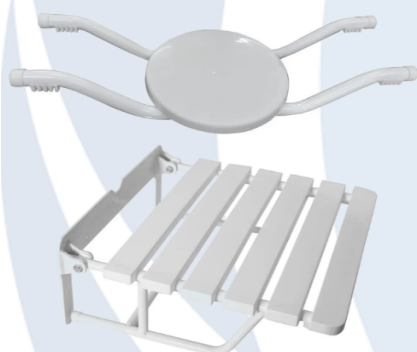

ASIENTOS

DESCRIPCIÓN	MEDIDA	COLOR	CÓDIGO	PRECIO
De bañera	700x300	Blanco	S-06-523	$ 45.843
Rebatible para bañera	170x440x460	Blanco	S-06-524	$ 112.936

PORTA ROLLO