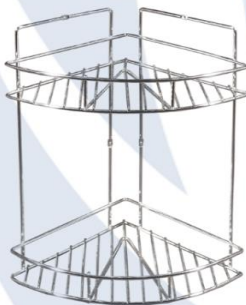

ESTANTES

DESCRIPCIÓN	MEDIDA	COLOR	CÓDIGO	PRECIO
Doble chico	270x160x275	Cromado	S-05-812	$ 32.669
		Blanco	S-05-209	$ 25.213
Doble grande	440x160x290	Cromado	S-05-806	$ 45.692
		Blanco	S-05-210	$ 34.211
Organizador de ducha	430x255x105	Cromado	S-07-541	$ 10.939
		Blanco	S-07-540	$ 8.120
Rinconero doble chico	260x200x350	Cromado	S-07-824	$ 22.390
		Blanco	S-07-821	$ 16.658
Rinconero doble grande	360x260x390	Cromado	S-07-819	$ 38.710
		Blanco	S-07-820	$ 30.053
Rinconero triple	260x200x500	Cromado	S-07-825	$ 31.169
		Blanco	S-07-822	$ 22.406