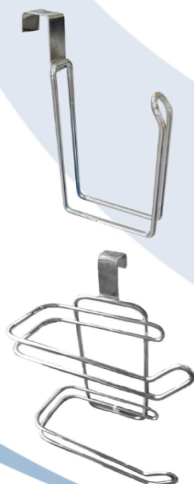

## BARRALES DE SEGURIDAD

DESCRIPCIÓN	MEDIDA	COLOR	CÓDIGO	PRECIO
Recto	250x110	Cromado	S-06-580	\$ 16.057
	350x110		S-06-581	\$ 18.308
	450x110		S-06-582	\$ 21.048
	550x110		S-06-583	\$ 25.179
Recto	250x110	Blanco	S-06-501	\$ 9.720
	350x110		S-06-502	\$ 11.056
	450x110		S-06-503	\$ 12.608
	550x110		S-06-504	\$ 13.735
Recto	250x110	Acero Inox.	S-06-551	#N/D
	350x110		S-06-552	#N/D
	450x110		S-06-553	#N/D
	550x110		S-06-554	#N/D
Mode. Sofia	250x110	Cromado	S-06-001	#N/D
	350x110		S-06-002	#N/D
	450x110		S-06-003	#N/D
	550x110		S-06-004	#N/D
135°	850	Blanco	S-06-506	\$ 24.485
90°	480x680	Blanco	S-06-507	\$ 26.962
	480x980		S-06-508	\$ 34.772
90° horizontal	650x750	Blanco	S-06-509	\$ 33.122
Piso-pared	650x600	Blanco	S-06-514	\$ 19.344

## BARRALES DE SEGURIDAD

DESCRIPCIÓN	MEDIDA	COLOR	CÓDIGO	PRECIO
Pared-pared	450x250	Blanco	S-06-516	\$ 16.949
Rebatible con porta rollo	700x200	Blanco	S-06-520	\$ 56.776
Rebatible sin porta rollo	700x200	Blanco	S-06-522	\$ 53.209

## PORTA ROLLO

DESCRIPCIÓN	MEDIDA	COLOR	CÓDIGO	PRECIO
Para mochila simple	100x200	Cromado	S-07-001 CR	\$ 6.690
Para mochila doble	180x200	Cromado	S-07-002 CR	\$ 11.666