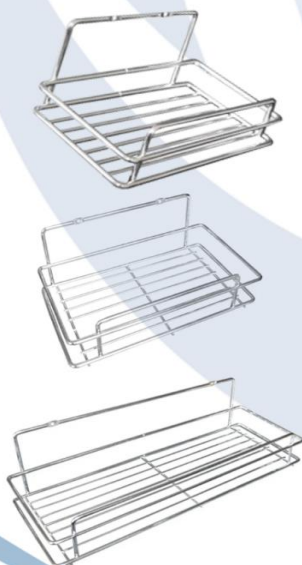

DESCRIPCIÓN	MEDIDA	COLOR	CÓDIGO	PRECIO
Jabonera	205x120x80	Cromado	S-05-818	$ 12.912
		Blanco	S-05-233	$ 9.743
Simple chico	270x160x110	Cromado	S-05-815	$ 18.622
		Blanco	S-05-216	$ 13.476
Simple grande	440x160x11	Cromado	S-05-811	$ 24.012
		Blanco	S-05-208	$ 17.746