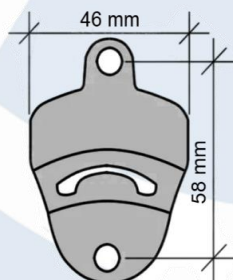

COLOR	CÓDIGO	PRECIO
Cromo mate	3500/CR	#N/D
Zinc	D13-08	#N/D
Cobre viejo	D13-13	#N/D
Negro	D13-01	#N/D
Bronce viejo	3500/BV	#N/D
Blanco	D13-02	#N/D
Niquelado	3500/N	#N/D

CALAVERA