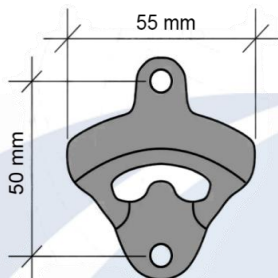

DESTAPADOR

OPEN HERE

COLOR	CÓDIGO	PRECIO
Plata vieja	3510PV	#N/D
Cobre viejo	3510CV	#N/D
Bronce viejo	3510BV	#N/D

LISO