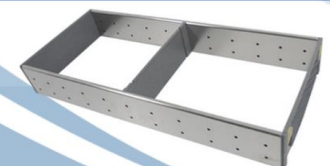

JUEGO DE DIVISIONES EN COMPARTIMENTOS

LARGO NOMINAL	COLOR	CÓDIGO	PRECIO
500 mm	Inoxidable	670.244.0	$ 114.925

- Recomendación de ancho de mueble 450-599 mm