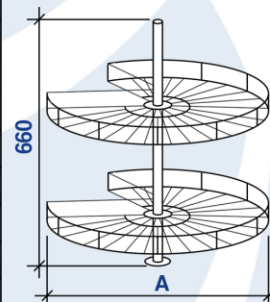

Catálogo
2026

ACCESORIOS PARA COCINA

www.mundocima.com.ar

FARK

GIRATORIO SIN CORTE PARA BAJO MESADA

DIÁMETRO (A)	COLOR	CÓDIGO	PRECIO
400 mm	BLANCO	1040	\$ 36.017
400 mm	CROMADO	1040/C	\$ 115.427
500 mm	BLANCO	1050	\$ 51.058
500 mm	CROMADO	1050/C	\$ 140.525
600 mm	BLANCO	1060	\$ 60.111
600 mm	CROMADO	1060/C	\$ 155.210
700 mm	BLANCO	1070	\$ 70.028
700 mm	CROMADO	1070/C	\$ 184.303

GIRATORIO CON CORTE PARA BAJO MESADA

DIÁMETRO (A)	COLOR	CÓDIGO	PRECIO
400 mm	BLANCO	1041	\$ 36.017
400 mm	CROMADO	1041/C	\$ 115.427
500 mm	BLANCO	1051	\$ 51.058
500 mm	CROMADO	1051/C	\$ 140.525
600 mm	BLANCO	1061	\$ 60.111
600 mm	CROMADO	1061/C	\$ 155.210
700 mm	BLANCO	1071	\$ 13.480
700 mm	CROMADO	1071/C	\$ 184.303
800 mm	BLANCO	1080	\$ 87.713
800 mm	CROMADO	1080/C	\$ 221.767