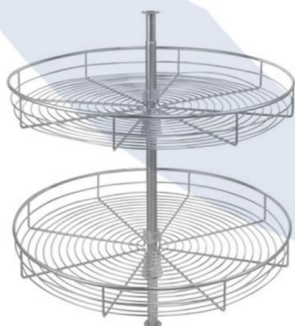

TENDER EXTENSIBLE DE 5 LÍNEAS

MATERIAL	MEDIDA	CÓDIGO	PRECIO
PVC y soga	3,75 mts	T-100	\$ 25.806

TENDER EXTENSIBLE

MATERIAL	MEDIDA	CÓDIGO	PRECIO
Acero inoxidable	2,8 mts	T-101	\$ 17.578

PISO DE ALUMINIO

MÓDULO	CÓDIGO	PRECIO
600 mm	TUH-2090	\$ 25.429
800 mm	TUH-2080	\$ 22.554
900 mm	TUH-2060	\$ 18.199
1000 mm	TUH-2010	\$ 28.509
1200 mm	TUH-2012	\$ 34.521

CANASTO GIRATORIO

MÓDULO	CÓDIGO	PRECIO
420 mm	LC-342	\$ 115.846
540 mm	LC-354	\$ 112.757
600 mm	LC-360	\$ 135.926
700 mm	LC-370	\$ 155.036

ESCURREPLATOS

	DESCRIPCIÓN	MEDIDA	COLOR	CÓDIGO	PRECIO	
	Plegable con bandeja	420x260x280	Cromado	S-09-534	\$ 62.014	-Capacidad: 20 platos y 12 vasos
	Tijera con porta taza (mesada)	345x320x300	Cromado	S-09-533	\$ 56.086	-Capacidad: 6 tazas, 12 platos y 12 vasos
	Tijera con porta taza (colgar)	345x320x355	Cromado	S-04-219	\$ 58.052	
	Para mesada con bandeja	500x250x210	Cromado	S-04-221	#N/D	-Capacidad: 12 platos y 10 vasos
	Para colgar con bandeja	480x270x300	Cromado	S-04-217	\$ 66.542	
	Mediano de alambre	355x250x340	Cromado	S-09-562	\$ 54.442	-Capacidad: 12 vasos y 18 platos
			Blanco	S-09-561	\$ 48.107	
			Negro	S-09-566	\$ 48.998	
			Cobre	S-09-565	#N/D	
	Playo	370x110x260	Cromado	S-09-556	\$ 44.269	-Capacidad: 12 platos
			Blanco	S-09-570	\$ 33.095	
			Negro	S-09-572	\$ 35.830	
			Cobre	S-09-571	#N/D	
	Cubiertero	190x100x150	Cromado	S-04-222	\$ 23.243	
	Cubiertero chico	85x85x130	Cromado	S-565	\$ 10.770	
			Blanco	S-566	\$ 7.609	
			Negro	S-568	\$ 7.623	
			Cobre	S-567	#N/D	