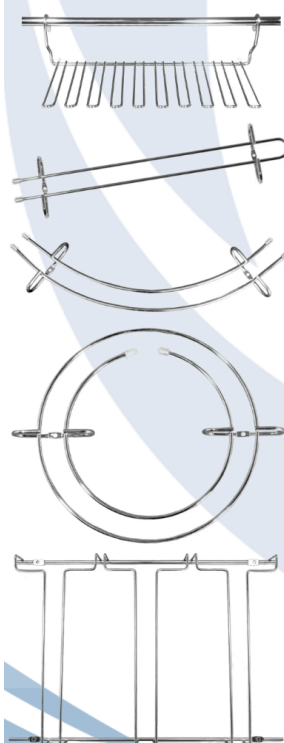

PORTA COPAS

DESCRIPCIÓN	MEDIDA	CÓDIGO	PRECIO
Para colgar	450x180x130	S-04-210	$ 15.737
Recto corto	300x95x35	S-01-001	$ 4.965
Recto largo	420x95x35	S-01-002	$ 6.381
Curvo	420x100x35	S-01-003	$ 6.342
Redondo	Ø 26 mm	S-01-005	$ 11.172
Triple	340x220x30	S-01-006 CR	$ 10.431