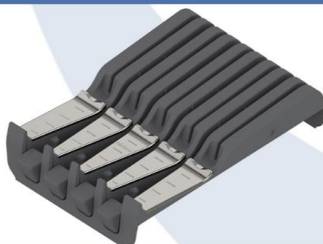

COLOR	CÓDIGO	PRECIO
Inoxidable	648.460.0	$ 97.208

COLUMNA EXTRAÍBLE