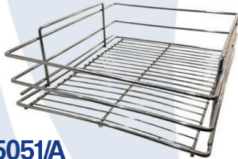

CANASTOS

5051/A

ANCHO	ALTO	PROF.	COLOR	CÓDIGO	PRECIO
355	140	450	Acero cromado	5000/C	$ 67.512
355	140	450	Blanco	5000	---
405	140	450	Acero cromado	5001/C	$ 69.170
405	140	450	Blanco	5001	---
445	140	450	Acero cromado	5002/C	$ 75.496
445	140	450	Blanco	5002	---
505	140	450	Acero cromado	5003/C	$ 76.325
505	140	450	Blanco	5003	---
555	140	450	Acero cromado	5004/C	$ 83.512
555	140	450	Blanco	5004	---
605	140	450	Acero cromado	5005/C	$ 88.633
605	140	450	Blanco	5005	---
Columna para 5 canastos seg. 1300 x 1600				5050/A	$ 236.514
Columna para 7 canastos seg. 1600 x 2000				5050/B	$ 247.431
280	120	450	Acero cromado	5051/A	$ 42.881
330	120	450	Acero cromado	5051/B	$ 46.717
380	120	450	Acero cromado	5051/C	$ 49.425
420	120	450	Acero cromado	5051/D	$ 51.975
480	120	450	Acero cromado	5051/E	$ 57.842
530	120	450	Acero cromado	5051/F	$ 56.650
280	120	450	Blanco	5052/A	$ 22.960
330	120	450	Blanco	5052/B	$ 25.925
380	120	450	Blanco	5052/C	$ 28.949
420	120	450	Blanco	5052/D	$ 32.541
480	120	450	Blanco	5052/E	$ 33.443
530	120	450	Blanco	5052/F	$ 35.819

CUBIERTERO

ANCHO	ALTO	PROF.	COLOR	CÓDIGO	PRECIO
300	50	470	Blanco	2004	$ 18.365
300	50	470	Gris	2004/G	$ 18.365
350	50	470	Blanco	2005	$ 20.641
350	50	470	Gris	2005/G	$ 20.641
400	50	500	Blanco	2006	$ 23.569
400	50	500	Gris	2006/G	$ 23.569
600	50	500	Blanco	2006/A	$ 35.830
600	50	500	Gris	2006/AG	$ 35.830
450	50	500	Blanco	2008	$ 27.856
450	50	500	Gris	2008/G	$ 27.856