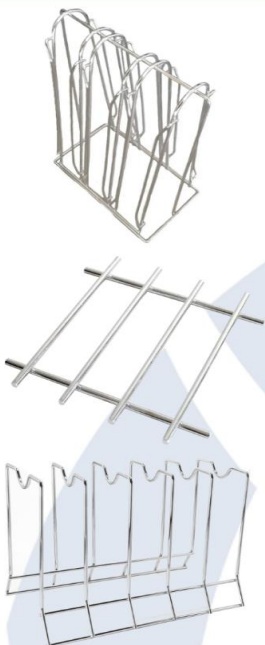

SOBRE MESADA

DESCRIPCIÓN	MEDIDA	COLOR	CÓDIGO	PRECIO
Exhibidor de cápsulas	230x130x300	Cromado	S-05-217	$ 30.333
		Cobre	S-05-219	#N/D
Posa pava	180x180x10	Cromado	S-09-005	#N/D
		Negro	S-09-007	#N/D
		Cobre	S-09-004	#N/D
Porta tapa de olla	200x205x320	Cromo	S-10-100 CR	$ 22.539
		Blanco	S-10-100 BL	$ 18.893

ALCE

COLUMNAS