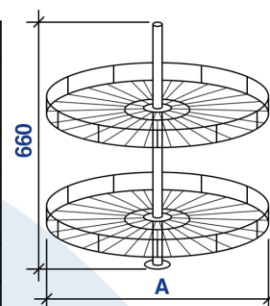

Catálogo
2026

ACCESORIOS PARA COCINA

www.mundocima.com.ar

FARK

GIRATORIO SIN CORTE PARA BAJO MESADA

DIÁMETRO (A)	COLOR	CÓDIGO	PRECIO
400 mm	BLANCO	1040	\$ 36.017
400 mm	CROMADO	1040/C	\$ 115.427
500 mm	BLANCO	1050	\$ 51.058
500 mm	CROMADO	1050/C	\$ 140.525
600 mm	BLANCO	1060	\$ 60.111
600 mm	CROMADO	1060/C	\$ 155.210
700 mm	BLANCO	1070	\$ 70.028
700 mm	CROMADO	1070/C	\$ 184.303

GIRATORIO CON CORTE PARA BAJO MESADA

DIÁMETRO (A)	COLOR	CÓDIGO	PRECIO
400 mm	BLANCO	1041	\$ 36.017
400 mm	CROMADO	1041/C	\$ 115.427
500 mm	BLANCO	1051	\$ 51.058
500 mm	CROMADO	1051/C	\$ 140.525
600 mm	BLANCO	1061	\$ 60.111
600 mm	CROMADO	1061/C	\$ 155.210
700 mm	BLANCO	1071	\$ 13.480
700 mm	CROMADO	1071/C	\$ 184.303
800 mm	BLANCO	1080	\$ 87.713
800 mm	CROMADO	1080/C	\$ 221.767