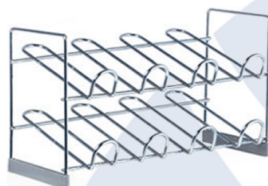

CUBIERTEROS

ANCHO	ALTO	PROF.	COLOR	CÓDIGO	PRECIO
200	300	120	Acero cromado	4011	#N/D

BODEGA

ANCHO	ALTO	PROF.	COLOR	CÓDIGO	PRECIO
420	260	250	Acero cromado	5040	\$ 54.046

APILABLES

PORTA ROLLOS Y ESTANTES

DESCRIPCIÓN	ANCHO	ALTO	PROF.	CÓDIGO	PRECIO
Porta rollo de cocina triple	330	380	150	4000	\$ 33.096
Porta rollo simple	270	270	150	4001	\$ 20.335
Porta rollo simple con especiero	330	430	100	4001/A	\$ 28.729
Estante especiero grande	440	300	160	4005	\$ 34.777
Estante especiero simple	300	250	100	4006	\$ 25.301
Estante especiero doble	330	360	100	4007	\$ 38.475