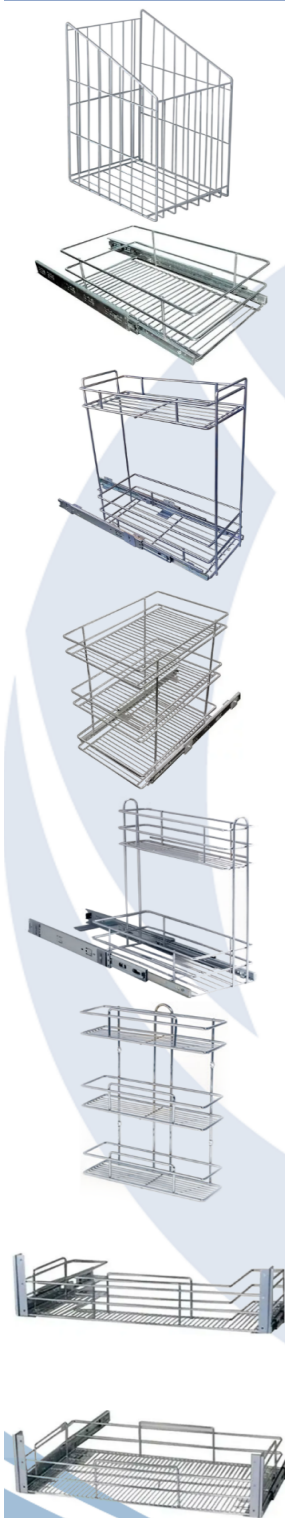

CANASTOS

ANCHO	ALTO	PROF.	COLOR	CÓDIGO	PRECIO
130	510	450	Acero cromado	5020/3	\$ 104.496
320	470	450	Blanco	3006	\$ 54.601
320	470	450	Acero cromado	3006/C	\$ 85.956

CANASTOS

ANCHO	ALTO	PROF.	COLOR	CÓDIGO	PRECIO
250	450	340	Acero cromado	3004/C	\$ 48.560
350	450	340	Acero cromado	3005/C	\$ 52.109
230	150	450	Acero cromado	5021	\$ 70.281
230	150	450	Blanco	5021/A	\$ 43.588
360	150	450	Acero cromado	5036	\$ 95.975
360	150	450	Blanco	5036/B	\$ 54.046
130	530	450	Acero cromado	5020	\$ 99.631
130	530	450	Blanco	5020/A	\$ 57.665
230	530	450	Acero cromado	5022	\$ 101.081
230	530	450	Blanco	5022/B	\$ 64.264
360	530	450	Acero cromado	5037/C	\$ 147.378
360	530	450	Blanco	5037	\$ 69.788
230	530	450	Acero cromado	5023	\$ 110.080
230	530	450	Blanco	5023/B	\$ 67.481
360	530	450	Acero cromado	5038	\$ 179.219
360	530	450	Blanco	5038/B	\$ 86.734
230	480	450	Acero cromado	5024	\$ 106.107
330	430	110	Acero cromado	5048	\$ 51.777
764	140	500	Acero cromado	5058	\$ 135.216
864	140	500	Acero cromado	5060	\$ 141.990
964	140	500	Acero cromado	5062	\$ 158.193
1064	140	500	Acero cromado	5064	\$ 178.501
1164	140	500	Acero cromado	5066	\$ 214.960
764	140	500	Acero cromado	5059	\$ 135.216
864	140	500	Acero cromado	5061	\$ 141.990
964	140	500	Acero cromado	5063	\$ 158.193
1064	140	500	Acero cromado	5065	\$ 178.501
1164	140	500	Acero cromado	5067	\$ 214.960