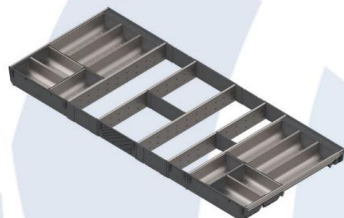

LARGO NOMINAL	COLOR	CÓDIGO	PRECIO
500 mm	Inoxidable	671.577.0	$ 627.803

- Recomendación de ancho de mueble 1200 mm