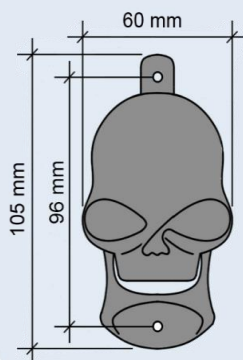

COLOR	CÓDIGO	PRECIO
Negro	D63-01	#N/D
Plata vieja	D63-03	#N/D