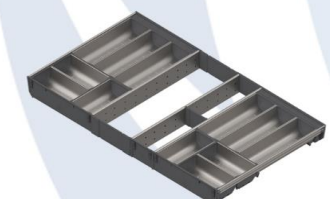

LARGO NOMINAL	COLOR	CÓDIGO	PRECIO
500 mm	Inoxidable	672.040.0	$ 511.222

- Recomendación de ancho de mueble 900 mm