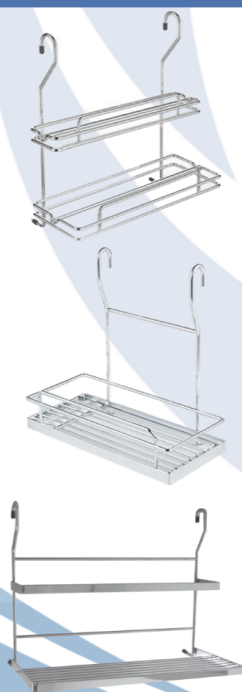

CANASTOS

DESCRIPCIÓN	MEDIDA	CÓDIGO	PRECIO
Interno doble 150 mm	100x450x510 mm	HAL-I0208	\$ 77.168
Interno doble 200 mm	145x450x510 mm	HAL-I0209	\$ 85.203
Interno doble 300 mm	245x450x510 mm	HAL-I0210	\$ 98.854
Interno doble praktik 150 mm	100x470x444 mm	HAL-I0204	\$ 57.862
Interno doble praktik 200 mm	145x470x444 mm	HAL-I0205	\$ 64.929
Interno doble praktik 150 mm cierre suave	100x470x444 mm	HAL-I0206	\$ 71.131
Interno doble praktik 200 mm cierre suave	145x470x444 mm	HAL-I0207	\$ 78.712
Interno doble para bajo mesada	305x530x450 mm	HAL-I0211	\$ 93.047

-Extracción full
-Acero cromado
-Con dispositivo de agarre y fijación frontal

-Extracción full
-Acero cromado
-Capacidad de carga: 20 kg
-Colocación adaptable izquierda o derecha

BANDEJA

DESCRIPCIÓN	MEDIDA	CÓDIGO	PRECIO
Bandeja multiuso doble	200x80x275 mm	HAL-I0275	\$ 32.449
Bandeja multiuso simple	450x190x274 mm	HAL-I0276	\$ 58.847
Bandeja multiuso doble especial	300x350x125 mm	HAL-I0277	\$ 34.110