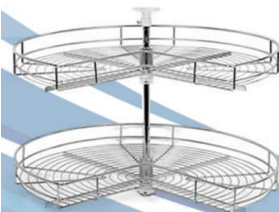

- Altura regulable
- Acero cromado
- Cierre suave

CANASTOS

DESCRIPCIÓN	MEDIDA	CÓDIGO	PRECIO
Le Mans izq. 950 mm	810x480x(600-700) mm	HAL-I0216	\$ 306.075
Le Mans Der. 950 mm		HAL-I0215	\$ 306.075
Magic extracción basculante ambos sentidos	707x503x613 mm	HAL-I0232	\$ 416.215
Magic extraíble y giratorio izquierdo	(860-968)x(510-560)x530 mm	HAL-I0219	\$ 449.133
Magic extraíble y giratorio derecho		HAL-I0218	\$ 449.133
Giratorio 180°	Ø750 x (600-900)	HAL-I0158	\$ 128.747
Giratorio 270°	Ø610 x (600-900)	HAL-I0148	\$ 137.962
	Ø710 x (600-900)	HAL-I0149	\$ 151.764
	Ø810 x (600-900)	HAL-I0150	\$ 182.319