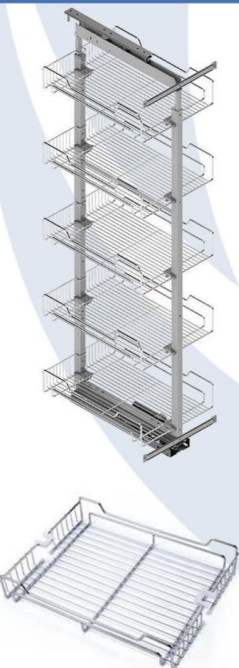

DESCRIPCIÓN	REGULACIÓN	CANASTOS	CÓDIGO	PRECIO
Extraíble 300 mm	1220-1520 mm	3 Ud.	HAL-I0179	$ 438.360
	1520-1820 mm	4 Ud.	HAL-I0181	$ 479.362
	1720-2020 mm	5 Ud.	HAL-I0183	$ 519.768
Extraíble 400 mm	1220-1520 mm	3 Ud.	HAL-I0180	$ 475.016
	1520-1820 mm	4 Ud.	HAL-I0182	$ 486.549
	1770-2070 mm	5 Ud.	HAL-I0177	$ 632.657
Extraíble con guía doble	1970-2270 mm	5 Ud.	HAL-I0178	$ 652.368

-Capacidad de carga: 70 kg.
-Acero cromado
-Profundidad: 500 mm
-Cierre suave simple

DESCRIPCIÓN	MEDIDA	CÓDIGO	PRECIO
Canasto 300mm	242x490 mm	HAL-I0160	$ 48.578
Canasto 400mm	345x490 mm	HAL-I0161	$ 55.203

-Sistema ajuste rapido
-Sistema anti slip
-Acero cromado
-Profundidad: 500 mm