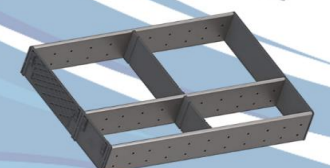

LARGO NOMINAL	COLOR	CÓDIGO	PRECIO
650 mm	Inoxidable	386.694.0	$ 167.840