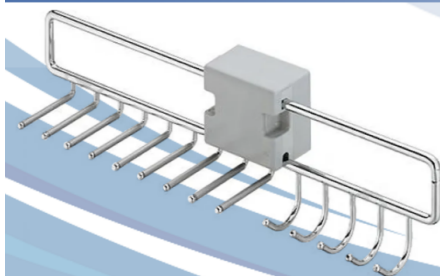

CORBATERO Y CINTURONERO

TERMINACIÓN	CÓDIGO	PRECIO
CROMADO	807.41.211	$ 208.497

- Capacidad de carga: 10 Kg.
- Apto para: 9 corbatas y 5 cinturones
- Medidas: Ancho 100 mm, largo 455 mm, alto 100 mm