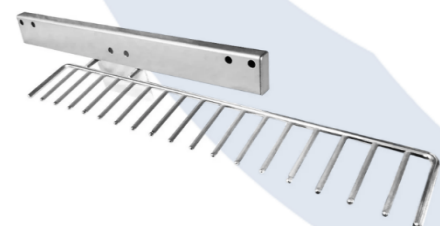

TERMINACIÓN	CÓDIGO	PRECIO
CROMADO	807.41.206	#N/D

- Capacidad de carga: 10 Kg.
- 19 perchas
- Medidas: Ancho 120 mm, largo 540 mm, alto 55 mm