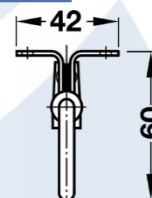

### DE TECHO EXTRAÍBLE

LONGITUD	CAPACIDAD DE CARGA	CÓDIGO	PRECIO
260 mm	8 Kg	807.61.771	\$ 7.361
310 mm	6 Kg	807.61.772	\$ 8.178
360 mm	5 Kg	807.61.773	\$ 8.843
410 mm	4 Kg	807.61.774	\$ 9.832

- Ejecución: Extraíble, con guía deslizando de plástico
- Material: Acero
- Acabado: Niquelado