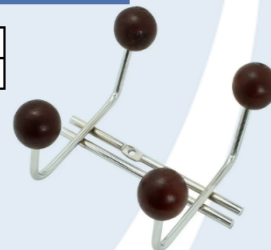

## GANCHO PARA ABRIGOS Y SOMBREROS

ALTURA	ANCHO	PROFUNDIDAD	CÓDIGO	PRECIO
148 mm	18 mm	93 mm	842.02.906	\$ 11.574

- Acabado: Anodizado color plata
- Material: Zamak

## DOS GANCHOS DOBLE

BOLILLAS	CÓDIGO	PRECIO
ACERO	S-09-820	\$ 8.555
MADERA	S-09-820MAD	#N/D

- Ejecución: Para atornillar
- Material: Acero y madera
- Medidas: Largo 135 mm, alto 125 mm y prof. 65 mm.