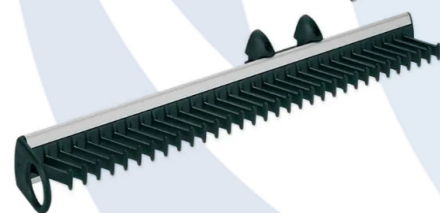

TERMINACIÓN	CÓDIGO	PRECIO
Aluminio anodizado natural y plástico negro	807.61.900	$ 34.260

- Capacidad de carga: 10 Kg.
- 31 perchas
- Medidas: Ancho 70 mm, largo 450 mm, alto 80 mm