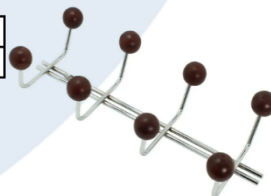

## DOS GANCHOS DOBLE

BOLILLAS	CÓDIGO	PRECIO
ACERO	S-09-820	\$ 8.555
MADERA	S-09-820MAD	#N/D

- Ejecución: Para atornillar
- Material: Acero y madera
- Medidas: Largo 135 mm, alto 125 mm y prof. 65 mm.

## TRES GANCHOS DOBLE

BOLILLAS	CÓDIGO	PRECIO
ACERO	S-09-821	\$ 13.359
MADERA	S-09-821MAD	#N/D

- Ejecución: Para atornillar
- Material: Acero y madera
- Medidas: Largo 230 mm, alto 125 mm y prof. 65 mm.

## CUATRO GANCHOS DOBLE

BOLILLAS	CÓDIGO	PRECIO
ACERO	S-09-822	\$ 17.460
MADERA	S-09-822MAD	#N/D

- Ejecución: Para atornillar
- Material: Acero y madera
- Medidas: Largo 325 mm, alto 125 mm y prof. 65 mm.