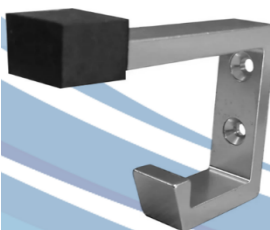

ALTURA	ANCHO	PROFUNDIDAD	CÓDIGO	PRECIO
56 mm	19 mm	78 mm	842.20.904	$ 30.637

- Acabado: Anodizado color plata
- Material: Zamak