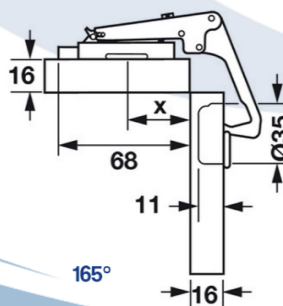

ÁNGULO CAZOLETA	CÓDIGO	PRECIO
0	26	GW26C0 \$ 428
9		GW26C9 \$ 428
18		GW26C18 \$ 428
0	35	GW35C0 \$ 682
9		GW35C9 \$ 682
18		GW35C18 \$ 682

CODO 18

CODO 9

CODO 0

ÁNGULO CAZOLETA	CÓDIGO	PRECIO
0	26	EHB26C0 \$ 474
9		EHB26C9 \$ 474
18		EHB26C17 \$ 474
0	35	EHB35C0 \$ 765
9		EHB35C9 \$ 765
18		EHB35C16 \$ 765

CODO 18

PARA ESQUINEROS

ÁNGULO CAZOLETA	CÓDIGO	PRECIO
90°	35	BC-135 \$ 1.160
165°		BC-165 \$ 2.252

90°

ÁNGULO CAZOLETA	CÓDIGO	PRECIO
90°	35	311.66.602 \$ 3.976
165°		311.63.740 \$ 5.381

165°

ÁNGULO CAZOLETA	CÓDIGO	PRECIO
90°	35	40116166 \$ 2.602
165°		40116165 \$ 4.155

ÁNGULO CAZOLETA	CÓDIGO	PRECIO
90°	35	GW35INT \$ 1.366
175°		GW35C175 \$ 2.434

ÁNGULO CAZOLETA	CÓDIGO	PRECIO
135°	35	EHB35135 \$ 1.647
175°		EHB35175 \$ 3.318

CON CIERRE SUAVE

ÁNGULO CAZOLETA	CÓDIGO	PRECIO
0	35	BC-155-0 \$ 1.018
9		BC-155-9 \$ 1.018
18		BC-155-18 \$ 1.018