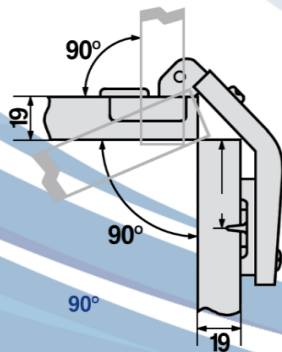

ÁNGULO CAZOLETA	CÓDIGO	PRECIO
0	26	GW26C0 \$ 428
9		GW26C9 \$ 428
18		GW26C18 \$ 428
0	35	GW35C0 \$ 682
9		GW35C9 \$ 682
18		GW35C18 \$ 682

CODO 18

CODO 9

CODO 0

ÁNGULO CAZOLETA	CÓDIGO	PRECIO
0	26	EHB26C0 \$ 474
9		EHB26C9 \$ 474
18		EHB26C17 \$ 474
0	35	EHB35C0 \$ 765
9		EHB35C9 \$ 765
18		EHB35C16 \$ 765

CODO 18

PARA ESQUINEROS

ÁNGULO CAZOLETA	CÓDIGO	PRECIO
90°	35	BC-135 \$ 1.160
165°		BC-165 \$ 2.252

90°

ÁNGULO CAZOLETA	CÓDIGO	PRECIO
90°	35	311.66.602 \$ 3.976
165°		311.63.740 \$ 5.381

165°

ÁNGULO CAZOLETA	CÓDIGO	PRECIO
90°	35	40116166 \$ 2.602
165°		40116165 \$ 4.155

ÁNGULO CAZOLETA	CÓDIGO	PRECIO
90°	35	GW35INT \$ 1.366
175°		GW35C175 \$ 2.434

ÁNGULO CAZOLETA	CÓDIGO	PRECIO
135°	35	EHB35135 \$ 1.647
175°		EHB35175 \$ 3.318

CON CIERRE SUAVE

ÁNGULO CAZOLETA	CÓDIGO	PRECIO
0	35	BC-155-0 \$ 1.018
9		BC-155-9 \$ 1.018
18		BC-155-18 \$ 1.018