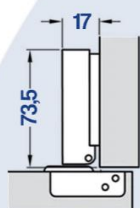

ÁNGULO CAZOLETA	CÓDIGO	PRECIO
0	35	311.04.003 \$ 3.831
9		311.04.004 \$ 4.040
18		311.04.005 \$ 4.222

CODO 0

CODO 9

ÁNGULO CAZOLETA	CÓDIGO	PRECIO
0	35	40116150 \$ 3.059
9		40116151 \$ 3.059
18		40116152 \$ 3.059

ÁNGULO CAZOLETA	CÓDIGO	PRECIO
0	35	GW35C0CS2 \$ 2.427
9		GW35C9CS2 \$ 2.427
18		GW35C18CS2 \$ 2.427

CODO 0

CODO 9

CODO 18

ÁNGULO CAZOLETA	CÓDIGO	PRECIO
0	35	EH35C0SCB \$ 2.735
9		EH35C9SCB \$ 2.735
18		EH35C17SCB \$ 2.735

CODO 18

ÁNGULO CIEGO

CARACTERÍSTICAS	CAZOLETA	CÓDIGO	PRECIO
Sistema de doble acción que evita el golpe y la desregulación de la puerta	35	40116168	\$ 2.490

PUSH-OPEN

ÁNGULO CAZOLETA	CÓDIGO	PRECIO
0	35	311.84.506 \$ 1.854
9		311.84.507 \$ 2.146
18		311.84.508 \$ 2.162