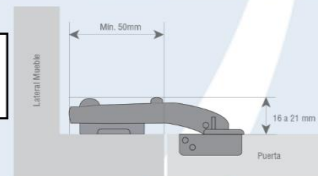

ÁNGULO CAZOLETA	CÓDIGO	PRECIO
0	35	GW35C0CS2 \$ 2.427
9		GW35C9CS2 \$ 2.427
18		GW35C18CS2 \$ 2.427

CODO 0

CODO 9

CODO 18

ÁNGULO CAZOLETA	CÓDIGO	PRECIO
0	35	EH35C0SCB \$ 2.735
9		EH35C9SCB \$ 2.735
18		EH35C17SCB \$ 2.735

CODO 18

ÁNGULO CIEGO

CARACTERÍSTICAS	CAZOLETA	CÓDIGO	PRECIO
Sistema de doble acción que evita el golpe y la desregulación de la puerta	35	40116168	\$ 2.490

PUSH-OPEN

ÁNGULO CAZOLETA	CÓDIGO	PRECIO
0	35	311.84.506 \$ 1.854
9		311.84.507 \$ 2.146
18		311.84.508 \$ 2.162