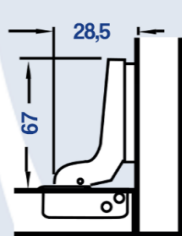

ÁNGULO CAZOLETA	CÓDIGO	PRECIO
0	35	311.90.500 \$ 981
9		311.90.501 \$ 981
18		311.90.502 \$ 981

CODO 9

ÁNGULO CAZOLETA	CÓDIGO	PRECIO
0	26	40116520 \$ 477
9		40116523 \$ 477
18		40116526 \$ 477
0	35	40116510 \$ 513
9		40116513 \$ 513
18		40116516 \$ 513

ÁNGULO CAZOLETA	CÓDIGO	PRECIO
0	26	GW26C0 \$ 428
9		GW26C9 \$ 428
18		GW26C18 \$ 428
0	35	GW35C0 \$ 682
9		GW35C9 \$ 682
18		GW35C18 \$ 682

CODO 18

CODO 9

CODO 0

ÁNGULO CAZOLETA	CÓDIGO	PRECIO
0	26	EHB26C0 \$ 474
9		EHB26C9 \$ 474
18		EHB26C17 \$ 474
0	35	EHB35C0 \$ 765
9		EHB35C9 \$ 765
18		EHB35C16 \$ 765

CODO 18

PARA ESQUINEROS

ÁNGULO CAZOLETA	CÓDIGO	PRECIO
90°	35	BC-135 \$ 1.160
165°		BC-165 \$ 2.252

90°

ÁNGULO CAZOLETA	CÓDIGO	PRECIO
90°	35	311.66.602 \$ 3.976
165°		311.63.740 \$ 5.381

165°

ÁNGULO CAZOLETA	CÓDIGO	PRECIO
90°	35	40116166 \$ 2.602
165°		40116165 \$ 4.155