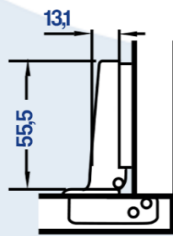

ÁNGULO CAZOLETA	CÓDIGO	PRECIO
0	35	311.90.500 \$ 981
9		311.90.501 \$ 981
18		311.90.502 \$ 981

CODO 9

ÁNGULO CAZOLETA	CÓDIGO	PRECIO
0	26	40116520 \$ 477
9		40116523 \$ 477
18		40116526 \$ 477
0	35	40116510 \$ 513
9		40116513 \$ 513
18		40116516 \$ 513

ÁNGULO CAZOLETA	CÓDIGO	PRECIO
0	26	GW26C0 \$ 428
9		GW26C9 \$ 428
18		GW26C18 \$ 428
0	35	GW35C0 \$ 682
9		GW35C9 \$ 682
18		GW35C18 \$ 682

CODO 18

CODO 9

CODO 0

ÁNGULO CAZOLETA	CÓDIGO	PRECIO
0	26	EHB26C0 \$ 474
9		EHB26C9 \$ 474
18		EHB26C17 \$ 474
0	35	EHB35C0 \$ 765
9		EHB35C9 \$ 765
18		EHB35C16 \$ 765

CODO 18

PARA ESQUINEROS

ÁNGULO CAZOLETA	CÓDIGO	PRECIO
90°	35	BC-135 \$ 1.160
165°		BC-165 \$ 2.252

90°

ÁNGULO CAZOLETA	CÓDIGO	PRECIO
90°	35	311.66.602 \$ 3.976
165°		311.63.740 \$ 5.381

165°

ÁNGULO CAZOLETA	CÓDIGO	PRECIO
90°	35	40116166 \$ 2.602
165°		40116165 \$ 4.155