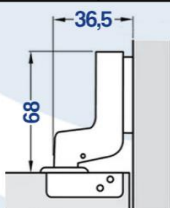

ÁNGULO CAZOLETA	CÓDIGO	PRECIO
90°	35	GW35INT \$ 1.366
175°		GW35C175 \$ 2.434

ÁNGULO CAZOLETA	CÓDIGO	PRECIO
135°	35	EHB35135 \$ 1.647
175°		EHB35175 \$ 3.318

CON CIERRE SUAVE

ÁNGULO CAZOLETA	CÓDIGO	PRECIO
0	35	BC-155-0 \$ 1.018
9		BC-155-9 \$ 1.018
18		BC-155-18 \$ 1.018

ÁNGULO CAZOLETA	CÓDIGO	PRECIO
0	35	311.04.003 \$ 3.831
9		311.04.004 \$ 4.040
18		311.04.005 \$ 4.222

CODO 0

CODO 9

ÁNGULO CAZOLETA	CÓDIGO	PRECIO
0	35	40116150 \$ 3.059
9		40116151 \$ 3.059
18		40116152 \$ 3.059

ÁNGULO CAZOLETA	CÓDIGO	PRECIO
0	35	GW35C0CS2 \$ 2.427
9		GW35C9CS2 \$ 2.427
18		GW35C18CS2 \$ 2.427

CODO 0

CODO 9

CODO 18

ÁNGULO CAZOLETA	CÓDIGO	PRECIO
0	35	EH35C0SCB \$ 2.735
9		EH35C9SCB \$ 2.735
18		EH35C17SCB \$ 2.735

CODO 18

ÁNGULO CIEGO

CARACTERÍSTICAS	CAZOLETA	CÓDIGO	PRECIO
Sistema de doble acción que evita el golpe y la desregulación de la puerta	35	40116168	\$ 2.490

PUSH-OPEN

ÁNGULO CAZOLETA	CÓDIGO	PRECIO
0	35	311.84.506 \$ 1.854
9		311.84.507 \$ 2.146
18		311.84.508 \$ 2.162