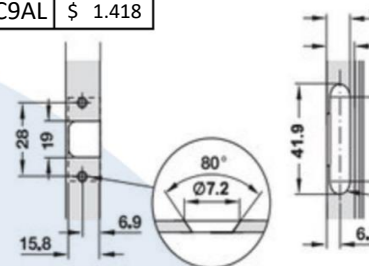

CODO 18

ÁNGULO CIEGO

CARACTERÍSTICAS	CAZOLETA	CÓDIGO	PRECIO
Sistema de doble acción que evita el golpe y la desregulación de la puerta	35	40116168	\$ 2.490

PUSH-OPEN

ÁNGULO CAZOLETA	CÓDIGO	PRECIO
0	35	311.84.506 \$ 1.854
9		311.84.507 \$ 2.146
18		311.84.508 \$ 2.162

- Base y reten se compran por separado

ÁNGULO CAZOLETA	CÓDIGO	PRECIO
0	35	GW35C0PO \$ 2.926
9		GW35C9PO \$ 2.926
18		GW35C18PO \$ 2.926

- Incluye 2 bisagras + reten

ÁNGULO CAZOLETA	CÓDIGO	PRECIO
0	35	EH35C0PO \$ 1.254

- Reten se compran por separado

ÁNGULO CAZOLETA	CÓDIGO	PRECIO
0	35	40116172 \$ 1.312
9		40116173 \$ 1.312
18		40116174 \$ 1.312

- Reten se compran por separado

PARA MARCOS DE ALUMINIO

HÄFELE

EUROHARD

ÁNGULO CAZOLETA	CÓDIGO	PRECIO
0	35	311.61.500 #N/D
9		311.61.502 \$ 1.053
18		311.61.503 \$ 1.112

ÁNGULO CAZOLETA	CÓDIGO	PRECIO
0	35	EHB35COAL \$ 1.418
9		EHB35C9AL \$ 1.418

CODO 9

CODO 0

CAZOLETA ATORNILLABLE

blum®

CODO 0

ÁNGULO CAZOLETA	CÓDIGO	PRECIO
0	35	255.072.8 \$ 13.722
9		911.325.9 \$ 14.589
18		891.318.3 \$ 13.354