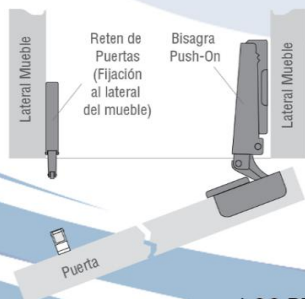

CODO 18

ÁNGULO CIEGO

CARACTERÍSTICAS	CAZOLETA	CÓDIGO	PRECIO
Sistema de doble acción que evita el golpe y la desregulación de la puerta	35	40116168	\$ 2.490

PUSH-OPEN

ÁNGULO CAZOLETA	CÓDIGO	PRECIO
0	35	311.84.506 \$ 1.854
9		311.84.507 \$ 2.146
18		311.84.508 \$ 2.162

- Base y reten se compran por separado

ÁNGULO CAZOLETA	CÓDIGO	PRECIO
0	35	GW35C0PO \$ 2.926
9		GW35C9PO \$ 2.926
18		GW35C18PO \$ 2.926

- Incluye 2 bisagras + reten

ÁNGULO CAZOLETA	CÓDIGO	PRECIO
0	35	EH35C0PO \$ 1.254

- Reten se compran por separado

ÁNGULO CAZOLETA	CÓDIGO	PRECIO
0	35	40116172 \$ 1.312
9		40116173 \$ 1.312
18		40116174 \$ 1.312

- Reten se compran por separado

PARA MARCOS DE ALUMINIO

HÄFELE

EUROHARD

ÁNGULO CAZOLETA	CÓDIGO	PRECIO
0	35	311.61.500 #N/D
9		311.61.502 \$ 1.053
18		311.61.503 \$ 1.112

ÁNGULO CAZOLETA	CÓDIGO	PRECIO
0	35	EHB35COAL \$ 1.418
9		EHB35C9AL \$ 1.418

CODO 9

CODO 0

CAZOLETA ATORNILLABLE

blum®

CODO 0

ÁNGULO CAZOLETA	CÓDIGO	PRECIO
0	35	255.072.8 \$ 13.722
9		911.325.9 \$ 14.589
18		891.318.3 \$ 13.354