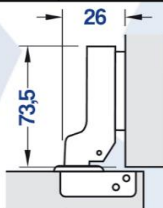

CON CIERRE SUAVE

ÁNGULO CAZOLETA	CÓDIGO	PRECIO
0	35	BC-155-0 $ 1.018
9		BC-155-9 $ 1.018
18		BC-155-18 $ 1.018

ÁNGULO CAZOLETA	CÓDIGO	PRECIO
0	35	311.04.003 $ 3.831
9		311.04.004 $ 4.040
18		311.04.005 $ 4.222

ÁNGULO CAZOLETA	CÓDIGO	PRECIO
0	35	40116150 $ 3.059
9		40116151 $ 3.059
18		40116152 $ 3.059

ÁNGULO CAZOLETA	CÓDIGO	PRECIO
0	35	GW35C0CS2 $ 2.427
9		GW35C9CS2 $ 2.427
18		GW35C18CS2 $ 2.427

CODO 9

ÁNGULO CAZOLETA	CÓDIGO	PRECIO
0	35	EH35C0SCB $ 2.735
9		EH35C9SCB $ 2.735
18		EH35C17SCB $ 2.735

ÁNGULO CIEGO

CARACTERÍSTICAS	CAZOLETA	CÓDIGO	PRECIO
Sistema de doble acción que evita el golpe y la desregulación de la puerta	35	40116168	$ 2.490

PUSH-OPEN

ÁNGULO CAZOLETA	CÓDIGO	PRECIO
0	35	311.84.506 $ 1.854
9		311.84.507 $ 2.146
18		311.84.508 $ 2.162

- Base y reten se compran por separado

ÁNGULO CAZOLETA	CÓDIGO	PRECIO
0	35	GW35C0PO $ 2.926
9		GW35C9PO $ 2.926
18		GW35C18PO $ 2.926

- Incluye 2 bisagras + reten

ÁNGULO CAZOLETA	CÓDIGO	PRECIO
0	35	EH35C0PO $ 1.254

- Reten se compran por separado

ÁNGULO CAZOLETA	CÓDIGO	PRECIO
0	35	40116172 $ 1.312
9		40116173 $ 1.312
18		40116174 $ 1.312

- Reten se compran por separado