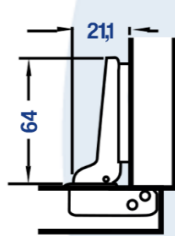

ÁNGULO CAZOLETA	CÓDIGO	PRECIO
0	35	311.90.500 \$ 981
9		311.90.501 \$ 981
18		311.90.502 \$ 981

CODO 9

ÁNGULO CAZOLETA	CÓDIGO	PRECIO
0	26	40116520 \$ 477
9		40116523 \$ 477
18		40116526 \$ 477
0	35	40116510 \$ 513
9		40116513 \$ 513
18		40116516 \$ 513

ÁNGULO CAZOLETA	CÓDIGO	PRECIO
0	26	GW26C0 \$ 428
9		GW26C9 \$ 428
18		GW26C18 \$ 428
0	35	GW35C0 \$ 682
9		GW35C9 \$ 682
18		GW35C18 \$ 682

CODO 18

CODO 9

CODO 0

ÁNGULO CAZOLETA	CÓDIGO	PRECIO
0	26	EHB26C0 \$ 474
9		EHB26C9 \$ 474
18		EHB26C17 \$ 474
0	35	EHB35C0 \$ 765
9		EHB35C9 \$ 765
18		EHB35C16 \$ 765

CODO 18

PARA ESQUINEROS

ÁNGULO CAZOLETA	CÓDIGO	PRECIO
90°	35	BC-135 \$ 1.160
165°		BC-165 \$ 2.252

90°

ÁNGULO CAZOLETA	CÓDIGO	PRECIO
90°	35	311.66.602 \$ 3.976
165°		311.63.740 \$ 5.381

165°

ÁNGULO CAZOLETA	CÓDIGO	PRECIO
90°	35	40116166 \$ 2.602
165°		40116165 \$ 4.155