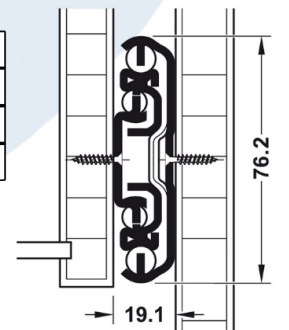

EMPAQUE: 1 O 5 PARES

CORREDERA TELESCÓPICA OCULTA CIERRE SUAVE 30KG

Empaque: 10 pares

LONGITUD DE MONTAJE	LONGITUD DE CAJÓN	CÓDIGO	PRECIO
310 mm	300 mm	433.10.530	#N/D
360 mm	350 mm	433.10.535	#N/D
410 mm	400 mm	433.10.540	#N/D
460 mm	450 mm	433.10.545	#N/D
510 mm	500 mm	433.10.550	#N/D
560 mm	550 mm	433.10.555	#N/D

CARACTERÍSTICAS

- Material: Acero
- Acabado: Galvanizado
- Capacidad de carga: 30 kg
- Cierre suave con amortiguadores de aceite

GUÍA TELESCÓPICA EXTRACCIÓN COMPLETA HASTA 310KG

LONGITUD DE MONTAJE	LONGITUD DE EXTRACCIÓN	CÓDIGO	PRECIO
400 mm	400 mm	420.78.001	#N/D
500 mm	500 mm	420.78.102	\$ 299.253
600 mm	600 mm	420.78.003	#N/D
700 mm	700 mm	420.78.004	\$ 212.417

EMPAQUE: 1 PIEZA

CARACTERÍSTICA

- Material: Acero
- Acabado: Galvanizado
- Capacidad de carga: 310 kg
- Ejecución: Todas las variantes son aplicables a la izquierda y derecha y son compatibles entre ellas, accionamiento del bloque a través de palanca
- Montaje: En el cajón, lateral o sobrepuesto, solo en variante con tope en posición cerrada

GUÍA TELESCÓPICA EXTRACCIÓN COMPLETA HASTA 90KG

LONGITUD DE MONTAJE	LONGITUD DE EXTRACCIÓN	MEDIDA H	MEDIDA J	CÓD.	PRECIO
406,4 mm	431,8 mm	311,2 mm	368,3 mm	422.62.013	\$ 47.267
482,6 mm	482,6 mm	362 mm	4169,1 mm	422.62.014	\$ 53.173
508,0 mm	533,4 mm	421,8 mm	469,9 mm	422.62.015	\$ 59.082
558,8 mm	584,2 mm	463,6 mm	520,7 mm	422.62.016	\$ 64.990
609,6 mm	635,0 mm	514,4 mm	571,5 mm	422.62.017	\$ 70.898
660,4 mm	685,8 mm	565,2 mm	622,3 mm	422.62.018	\$ 76.807
711,2 mm	736,6 mm	616,0 mm	673,1 mm	422.62.019	\$ 82.715