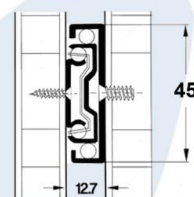

TELESCÓPICA CIERRE SUAVE

GREENWAY.
Pisos - Herrajes - Aluminio

MEDIDA	ZINCADA	NEGRO	PRECIO
350 mm	GW05350Z	GW05350N	$ 10.103
400 mm	GW05400Z	GW05400N	$ 11.103
450 mm	GW05450Z	GW05450N	$ 11.941
500 mm	GW05500Z	GW05500N	$ 12.808
550 mm	GW05550Z	GW05550N	$ 14.107
600 mm	GW05600Z	GW05600N	$ 15.846

- Capacidad de carga: 45 kg. por par

TELESCÓPICA PUSH OPEN

GREENWAY.
Pisos - Herrajes - Aluminio

MEDIDA	ZINCADA	NEGRO	PRECIO
350 mm	GW06350Z	GW06350N	$ 9.959
400 mm	GW06400Z	GW06400N	$ 10.840
450 mm	GW06450Z	GW06450N	$ 11.761
500 mm	GW06500Z	GW06500N	$ 12.680
550 mm	GW06550Z	GW06550N	$ 13.670

- Capacidad de carga: 45 kg. por par

TELESCÓPICA CIERRE SUAVE + PUSH OPEN

GREENWAY.
Pisos - Herrajes - Aluminio

MEDIDA	CÓDIGO	PRECIO
450 mm	GMTL450ZPS	$ 21.565
500 mm	GMTL500ZPS	$ 23.970

- Capacidad de carga: 45 kg. por par

TELESCÓPICA MINI

CIMA
COMPLEMENTOS PARA LA INDUSTRIA DE LA MASERA

MEDIDA	ZINCADA	NEGRO	PRECIO
250 mm	BRZ-1925-Z	BRZ-1925-N	$ 1.914
300 mm	BRZ-1930-Z	BRZ-1930-N	$ 2.297
350 mm	BRZ-1935-Z	BRZ-1935-N	$ 2.679
400 mm	BRZ-1940-Z	BRZ-1940-N	$ 3.062
450 mm	BRZ-1945-Z	BRZ-1945-N	$ 3.445
500 mm	BRZ-1950-Z	BRZ-1950-N	$ 3.828

TIP-ON BLUMOTION PARA MOVIENTO

GUÍA IZQUIERDA/DERECHA

Espacio ocupado en el cuerpo

Cajón/cajón interior

LARGO NOMINAL	CAPACIDAD DE CARGA	CÓDIGO	PRECIO
400 mm	40 Kg	408.454.5	$ 109.878
500 mm	40 Kg	508.344.6	$ 112.349

**Ajuste lateral para espesores de paneles de 16 mm. y uso total de la tolerancia SKW

*Si instala guías antes de montar el cuerpo +1 mm.

ACOPLAMIENTO IZQUIERDO/DERECHO

MATERIAL	COLOR	CÓDIGO	PRECIO
PLÁSTICO Y ACERO	NARANJA	661.XXX.8	$ 13.064