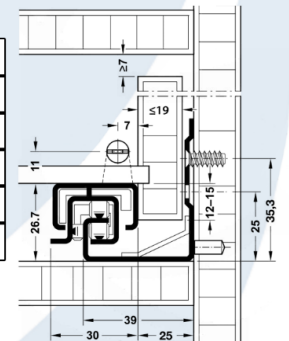

EMPAQUE: 1 O 5 PARES

CORREDERA TELESCÓPICA OCULTA CIERRE SUAVE 30KG

Empaque: 10 pares

LONGITUD DE MONTAJE	LONGITUD DE CAJÓN	CÓDIGO	PRECIO
310 mm	300 mm	433.10.530	#N/D
360 mm	350 mm	433.10.535	#N/D
410 mm	400 mm	433.10.540	#N/D
460 mm	450 mm	433.10.545	#N/D
510 mm	500 mm	433.10.550	#N/D
560 mm	550 mm	433.10.555	#N/D

CARACTERÍSTICAS

- Material: Acero
- Acabado: Galvanizado
- Capacidad de carga: 30 kg
- Cierre suave con amortiguadores de aceite

GUÍA TELESCÓPICA EXTRACCIÓN COMPLETA HASTA 310KG

LONGITUD DE MONTAJE	LONGITUD DE EXTRACCIÓN	CÓDIGO	PRECIO
400 mm	400 mm	420.78.001	#N/D
500 mm	500 mm	420.78.102	\$ 299.253
600 mm	600 mm	420.78.003	#N/D
700 mm	700 mm	420.78.004	\$ 212.417

GUÍA TELESCÓPICA EXTRACCIÓN COMPLETA HASTA 90KG

LONGITUD DE MONTAJE	LONGITUD DE EXTRACCIÓN	MEDIDA H	MEDIDA J	CÓD.	PRECIO
406,4 mm	431,8 mm	311,2 mm	368,3 mm	422.62.013	\$ 47.267
482,6 mm	482,6 mm	362 mm	4169,1 mm	422.62.014	\$ 53.173
508,0 mm	533,4 mm	421,8 mm	469,9 mm	422.62.015	\$ 59.082
558,8 mm	584,2 mm	463,6 mm	520,7 mm	422.62.016	\$ 64.990
609,6 mm	635,0 mm	514,4 mm	571,5 mm	422.62.017	\$ 70.898
660,4 mm	685,8 mm	565,2 mm	622,3 mm	422.62.018	\$ 76.807
711,2 mm	736,6 mm	616,0 mm	673,1 mm	422.62.019	\$ 82.715