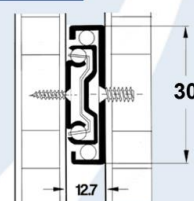

TELESCÓPICA CIERRE SUAVE

GREENWAY.
Pisos - Herrajes - Aluminio

MEDIDA	ZINCADA	NEGRO	PRECIO
350 mm	GW05350Z	GW05350N	$ 10.103
400 mm	GW05400Z	GW05400N	$ 11.103
450 mm	GW05450Z	GW05450N	$ 11.941
500 mm	GW05500Z	GW05500N	$ 12.808
550 mm	GW05550Z	GW05550N	$ 14.107
600 mm	GW05600Z	GW05600N	$ 15.846

- Capacidad de carga: 45 kg. por par

TELESCÓPICA PUSH OPEN

GREENWAY.
Pisos - Herrajes - Aluminio

MEDIDA	ZINCADA	NEGRO	PRECIO
350 mm	GW06350Z	GW06350N	$ 9.959
400 mm	GW06400Z	GW06400N	$ 10.840
450 mm	GW06450Z	GW06450N	$ 11.761
500 mm	GW06500Z	GW06500N	$ 12.680
550 mm	GW06550Z	GW06550N	$ 13.670

- Capacidad de carga: 45 kg. por par

TELESCÓPICA CIERRE SUAVE + PUSH OPEN

GREENWAY.
Pisos - Herrajes - Aluminio

MEDIDA	CÓDIGO	PRECIO
450 mm	GMTL450ZPS	$ 21.565
500 mm	GMTL500ZPS	$ 23.970

- Capacidad de carga: 45 kg. por par

TELESCÓPICA MINI

CIMA
COMPLEMENTOS PARA LA INDUSTRIA DE LA MASERA

MEDIDA	ZINCADA	NEGRO	PRECIO
250 mm	BRZ-1925-Z	BRZ-1925-N	$ 1.914
300 mm	BRZ-1930-Z	BRZ-1930-N	$ 2.297
350 mm	BRZ-1935-Z	BRZ-1935-N	$ 2.679
400 mm	BRZ-1940-Z	BRZ-1940-N	$ 3.062
450 mm	BRZ-1945-Z	BRZ-1945-N	$ 3.445
500 mm	BRZ-1950-Z	BRZ-1950-N	$ 3.828

TIP-ON BLUMOTION PARA MOVIENTO

GUÍA IZQUIERDA/DERECHA

Espacio ocupado en el cuerpo

Cajón/cajón interior

LARGO NOMINAL	CAPACIDAD DE CARGA	CÓDIGO	PRECIO
400 mm	40 Kg	408.454.5	$ 109.878
500 mm	40 Kg	508.344.6	$ 112.349

**Ajuste lateral para espesores de paneles de 16 mm. y uso total de la tolerancia SKW

*Si instala guías antes de montar el cuerpo +1 mm.

ACOPLAMIENTO IZQUIERDO/DERECHO

MATERIAL	COLOR	CÓDIGO	PRECIO
PLÁSTICO Y ACERO	NARANJA	661.XXX.8	$ 13.064