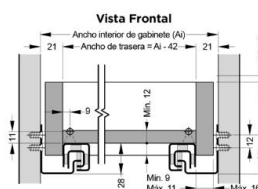

CARACTERÍSTICAS

- Capacidad de carga: 30 kg.
- Material: Acero y soportes de plástico

GUÍA OCULTA CIERRE SUAVE CON SISTEMA SONCRÓNICO

PROF. DE CAJÓN	EXTRACCIÓN	CÓDIGO	PRECIO
350 mm.	350 mm.	EHGOETS3D3	\$ 31.849
400 mm.	400 mm.	EHGOETS3D4	\$ 33.677
450 mm.	450 mm.	EHGOETS3D4	\$ 34.599
500 mm.	500 mm.	EHGOETS3D5	\$ 36.486
550 mm.	550 mm.	EHGOETS3D5	\$ 38.127

CARACTERÍSTICAS

- Capacidad de carga: 40 kg.
- Material: Acero y soportes de plástico

GUÍA OCULTA PUSH OPEN

PROF. DE CAJÓN	EXTRACCIÓN	CÓDIGO	PRECIO
300 mm.	300 mm.	EHGOETPO30	\$ 20.176
350 mm.	350 mm.	EHGOETPO35	\$ 21.620
400 mm.	400 mm.	EHGOETPO40	\$ 23.812
450 mm.	450 mm.	EHGOETPO45	\$ 26.398
500 mm.	500 mm.	EHGOETPO50	\$ 27.738
550 mm.	550 mm.	EHGOETPO55	\$ 30.832