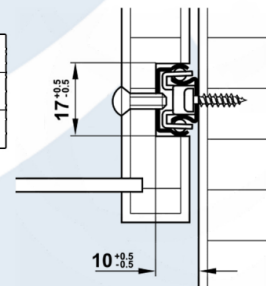

EMPAQUE: 12 PIEZAS

CARACTERÍSTICAS

- Capacidad de carga: 45 kg
- Material: Acero
- Color: Galvanizado
- Montaje: En el cajón, en el lateral o sobrepuerta

GUIA PARA MONTAJE EN RANURA HASTA 10KG - ANCHO DE CARRIL 17 mm **HÄFELE**

LONG. CARRIL DEL CUERPO	LONG. CARRIL DEL CAJÓN	LONG. DEL PORTABOLAS	PÉRDIDA DE EXTRACCIÓN	CÓD.	PRECIO
182 mm	185-274 mm	76 mm	157 mm	420.59.918	\$ 2.606
246 mm	250-390 mm	76 mm	221 mm	420.59.925	\$ 3.169
310 mm	315-520 mm	76 mm	285 mm	420.59.931	\$ 3.789

EMPAQUE: 25 PARES

CARACTERÍSTICAS

- Capacidad de carga: Hasta 10 kg
- Material: Acero
- Acabado: Galvanizado especial
- Montaje: Para atornillar

GUIA TELESCÓPICA EXTRACCIÓN PARCIAL HASTA 25KG **HÄFELE**

LONGITUD DE MONTAJE	LONGITUD DE EXTRACCIÓN	PÉRDIDA DE EXTRACCIÓN	BLANCO	GRIS	PRECIO
270 x 86 mm	193 mm	87 mm	555.94.727	---	\$ 12.529
350 x 86 mm	236 mm	87 mm	555.94.735	---	\$ 14.304
400 x 86 mm	313 mm	87 mm	555.94.740	555.94.240	\$ 14.980
450 x 86 mm	363 mm	95 mm	555.94.745	555.94.245	\$ 15.806
500 x 86 mm	413 mm	104 mm	555.94.750	---	\$ 17.055
400 x 118 mm	313 mm	87 mm	555.95.740	555.95.240	\$ 17.293
450 x 118 mm	363 mm	95 mm	555.95.745	---	\$ 18.846
500 x 118 mm	413 mm	104 mm	555.95.750	555.95.250	#N/D
400 x 150 mm	313 mm	87 mm	555.96.740	555.96.250	\$ 20.141
450 x 150 mm	363 mm	95 mm	555.96.745	---	\$ 20.926
500 x 150 mm	413 mm	104 mm	555.96.750	---	\$ 22.479