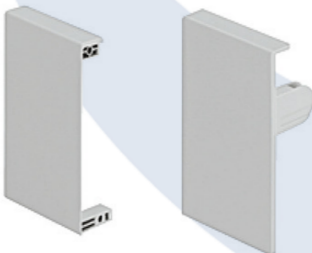

MATERIAL	COLOR	CÓDIGO	PRECIO
Plástico	Blanco seda	180.244.8	$ 16.508
	Gris	507.477.3	$ 16.508