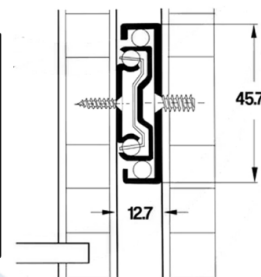

CARACTERÍSTICAS

- Material: Acero
- Acabado: Galvanizado
- Capacidad de carga: 30 kg
- Cierre suave con amortiguadores de aceite

GUÍA TELESCÓPICA EXTRACCIÓN COMPLETA HASTA 310KG

LONGITUD DE MONTAJE	LONGITUD DE EXTRACCIÓN	CÓDIGO	PRECIO
400 mm	400 mm	420.78.001	#N/D
500 mm	500 mm	420.78.102	\$ 299.253
600 mm	600 mm	420.78.003	#N/D
700 mm	700 mm	420.78.004	\$ 212.417

LOS PRECIOS NO INCLUYEN IVA

GUIA TELESCÓPICA CON AUTOCIERRE Y AMORTIGUACION SMUSO **HÄFELE**

LONGITUD DE MONTAJE	LONGITUD DE EXTRACCIÓN	ZINCADO NEGRO	ZINCADO	PRECIO
300 mm	150 mm	494.02.071	494.02.061	\$ 19.176
350 mm	280 mm	494.02.072	494.02.062	\$ 21.072
400 mm	380 mm	494.02.073	494.02.063	\$ 22.981
450 mm	430 mm	494.02.074	494.02.064	\$ 24.867
500 mm	480 mm	494.02.075	494.02.065	\$ 26.776
550 mm	530 mm	494.02.076	494.02.066	\$ 28.673

EMPAQUE: 12 PIEZAS

CARACTERÍSTICAS

- Capacidad de carga: 45 kg
- Material: Acero
- Color: Galvanizado
- Montaje: En el cajón, en el lateral o sobrepuerta

GUIA PARA MONTAJE EN RANURA HASTA 10KG - ANCHO DE CARRIL 17 mm **HÄFELE**

EMPAQUE: 25 PARES

CARACTERÍSTICAS

- Capacidad de carga: Hasta 10 kg
- Material: Acero
- Acabado: Galvanizado especial
- Montaje: Para atornillar

GUIA TELESCÓPICA EXTRACCIÓN PARCIAL HASTA 25KG **HÄFELE**

LONGITUD DE MONTAJE	LONGITUD DE EXTRACCIÓN	PÉRDIDA DE EXTRACCIÓN	BLANCO	GRIS	PRECIO
270 x 86 mm	193 mm	87 mm	555.94.727	---	\$ 12.529
350 x 86 mm	236 mm	87 mm	555.94.735	---	\$ 14.304
400 x 86 mm	313 mm	87 mm	555.94.740	555.94.240	\$ 14.980
450 x 86 mm	363 mm	95 mm	555.94.745	555.94.245	\$ 15.806
500 x 86 mm	413 mm	104 mm	555.94.750	---	\$ 17.055
400 x 118 mm	313 mm	87 mm	555.95.740	555.95.240	\$ 17.293
450 x 118 mm	363 mm	95 mm	555.95.745	---	\$ 18.846
500 x 118 mm	413 mm	104 mm	555.95.750	555.95.250	#N/D
400 x 150 mm	313 mm	87 mm	555.96.740	555.96.250	\$ 20.141
450 x 150 mm	363 mm	95 mm	555.96.745	---	\$ 20.926
500 x 150 mm	413 mm	104 mm	555.96.750	---	\$ 22.479