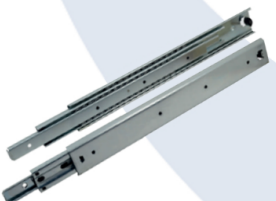

EMPAQUE: 1 PIEZA

CARACTERÍSTICA

- Material: Acero
- Acabado: Galvanizado
- Capacidad de carga: 310 kg
- Ejecución: Todas las variantes son aplicables a la izquierda y derecha y son compatibles entre ellas, accionamiento del bloque a través de palanca
- Montaje: En el cajón, lateral o sobrepuesto, solo en variante con tope en posición cerrada

EMPAQUE: 13 UNIDADES

*Clip de plástico para separar el carril del cajón del carril central.

CARACTERÍSTICAS

- Ejecución: Acero galvanizado
- Montaje: Lateral para atornillar o para colocar con remaches
- Telescópica pesada de 90 kg

GUÍA TELESCÓPICA CON APERTURA AUTOMÁTICA

LONGITUD DE MONTAJE	LONGITUD DE EXTRACCIÓN	ZINCADO NEGRO	ZINCADO	PRECIO
300 mm	305 mm	494.02.091	494.02.081	\$ 16.748
350 mm	355 mm	494.02.092	494.02.082	\$ 18.781
400 mm	406 mm	494.02.093	494.02.083	\$ 20.816
450 mm	457 mm	494.02.094	494.02.084	\$ 22.850
500 mm	508 mm	494.02.095	494.02.085	\$ 24.885
550 mm	558 mm	494.02.096	494.02.086	\$ 26.918
600 mm	609 mm	494.02.097	494.02.087	\$ 28.953

EMPAQUE: 12 PIEZAS

CARACTERÍSTICAS

- Ejecución: Acero zincado blanco y negro
- Montaje: Lateral para atornillar o para colocar remaches
- Capacidad de carga: Hasta 45 kg
- Con apertura automática

GUÍA TELESCÓPICA SOBREEXTENSIÓN HASTA 30KG