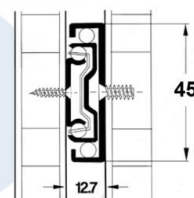

TELESCÓPICA CIERRE SUAVE

GREENWAY.
Pisos - Herrajes - Aluminio

MEDIDA	ZINCADA	NEGRO	PRECIO
350 mm	GW05350Z	GW05350N	$ 10.103
400 mm	GW05400Z	GW05400N	$ 11.103
450 mm	GW05450Z	GW05450N	$ 11.941
500 mm	GW05500Z	GW05500N	$ 12.808
550 mm	GW05550Z	GW05550N	$ 14.107
600 mm	GW05600Z	GW05600N	$ 15.846

- Capacidad de carga: 45 kg. por par

TELESCÓPICA PUSH OPEN

GREENWAY.
Pisos - Herrajes - Aluminio

MEDIDA	ZINCADA	NEGRO	PRECIO
350 mm	GW06350Z	GW06350N	$ 9.959
400 mm	GW06400Z	GW06400N	$ 10.840
450 mm	GW06450Z	GW06450N	$ 11.761
500 mm	GW06500Z	GW06500N	$ 12.680
550 mm	GW06550Z	GW06550N	$ 13.670

- Capacidad de carga: 45 kg. por par

TELESCÓPICA CIERRE SUAVE + PUSH OPEN

GREENWAY.
Pisos - Herrajes - Aluminio

MEDIDA	CÓDIGO	PRECIO
450 mm	GMTL450ZPS	$ 21.565
500 mm	GMTL500ZPS	$ 23.970

- Capacidad de carga: 45 kg. por par

TELESCÓPICA MINI

CIMA
COMPLEMENTOS PARA LA INDUSTRIA DE LA MASERA

MEDIDA	ZINCADA	NEGRO	PRECIO
250 mm	BRZ-1925-Z	BRZ-1925-N	$ 1.914
300 mm	BRZ-1930-Z	BRZ-1930-N	$ 2.297
350 mm	BRZ-1935-Z	BRZ-1935-N	$ 2.679
400 mm	BRZ-1940-Z	BRZ-1940-N	$ 3.062
450 mm	BRZ-1945-Z	BRZ-1945-N	$ 3.445
500 mm	BRZ-1950-Z	BRZ-1950-N	$ 3.828

TIP-ON BLUMOTION PARA MOVIENTO

GUÍA IZQUIERDA/DERECHA

Espacio ocupado en el cuerpo

Cajón/cajón interior

LARGO NOMINAL	CAPACIDAD DE CARGA	CÓDIGO	PRECIO
400 mm	40 Kg	408.454.5	$ 109.878
500 mm	40 Kg	508.344.6	$ 112.349

**Ajuste lateral para espesores de paneles de 16 mm. y uso total de la tolerancia SKW

*Si instala guías antes de montar el cuerpo +1 mm.

ACOPLAMIENTO IZQUIERDO/DERECHO

MATERIAL	COLOR	CÓDIGO	PRECIO
PLÁSTICO Y ACERO	NARANJA	661.XXX.8	$ 13.064