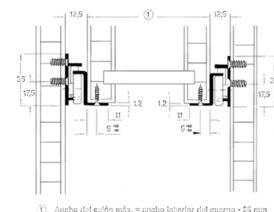

EMPAQUE: 25 PARES

CARACTERÍSTICAS

- Capacidad de carga: Hasta 10 kg
- Material: Acero
- Acabado: Galvanizado especial
- Montaje: Para atornillar

GUIA TELESCÓPICA EXTRACCIÓN PARCIAL HASTA 25KG **HÄFELE**

LONGITUD DE MONTAJE	LONGITUD DE EXTRACCIÓN	PÉRDIDA DE EXTRACCIÓN	BLANCO	GRIS	PRECIO
270 x 86 mm	193 mm	87 mm	555.94.727	---	\$ 12.529
350 x 86 mm	236 mm	87 mm	555.94.735	---	\$ 14.304
400 x 86 mm	313 mm	87 mm	555.94.740	555.94.240	\$ 14.980
450 x 86 mm	363 mm	95 mm	555.94.745	555.94.245	\$ 15.806
500 x 86 mm	413 mm	104 mm	555.94.750	---	\$ 17.055
400 x 118 mm	313 mm	87 mm	555.95.740	555.95.240	\$ 17.293
450 x 118 mm	363 mm	95 mm	555.95.745	---	\$ 18.846
500 x 118 mm	413 mm	104 mm	555.95.750	555.95.250	#N/D
400 x 150 mm	313 mm	87 mm	555.96.740	555.96.250	\$ 20.141
450 x 150 mm	363 mm	95 mm	555.96.745	---	\$ 20.926
500 x 150 mm	413 mm	104 mm	555.96.750	---	\$ 22.479

GUIA EXTRACCIÓN PARCIAL HASTA 20 KG

LONGITUD DE CAJÓN	LONGITUD DE EXTRACCIÓN	ZINCADO NEGRO	ZINCADO	PRECIO
250mm	163 mm	431.16.300	431.16.700	\$ 3.299
300 mm	213 mm	431.16.301	-	\$ 3.731
350 mm	263 mm	431.16.302	431.16.702	\$ 4.250
400 mm	303 mm	431.16.303	431.16.703	\$ 4.713
450 mm	353 mm	431.16.304	423.07.745	\$ 5.197
500 mm	403 mm	431.16.305	431.16.705	\$ 5.677
550 mm	433 mm	-	431.16.706	\$ 6.191
600 mm	483 mm	423.07.360	431.16.707	#N/D