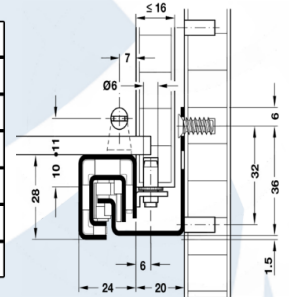

CARACTERÍSTICAS

- Material: Acero
- Acabado: Galvanizado
- Capacidad de carga: 30 kg
- Montaje con espigas insertables
- Amortiguación con amortiguadores de aire

LONGITUD DE MONTAJE	LONGITUD DE CAJÓN	PUSH	PRECIO
260 mm	250 mm	423.57.426	#N/D
310 mm	300 mm	423.57.431	#N/D
360 mm	350 mm	423.57.436	#N/D
410 mm	400 mm	423.57.441	#N/D
460 mm	450 mm	423.57.446	#N/D
510 mm	500 mm	423.57.451	#N/D
560 mm	550 mm	423.57.456	$ 45.027

EMPAQUE: 1 O 5 PARES