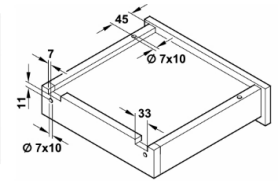

Catálogo
2026

CORREDERAS

www.mundocima.com.ar

CORREDERA TELESCÓPICA OCULTA PUSH 30KG

LONGITUD DE MONTAJE	LONGITUD DE CAJÓN	AMORTIGUACIÓN CON CIERRE	PRECIO
260 mm	250 mm	423.57.426	#N/D
310 mm	300 mm	423.57.431	#N/D
510 mm	500 mm	423.57.451	#N/D
560 mm	550 mm	423.57.456	\$ 45.027

EMPAQUE 1 O 5 PARES

CARACTERÍSTICAS

- Material: Acero
- Acabado: Galvanizado
- Capacidad de carga: 30 kg
- Montaje con espigas insertables
- Amortiguación con amortiguadores de aire

LONGITUD DE MONTAJE	LONGITUD DE CAJÓN	PUSH	PRECIO
260 mm	250 mm	423.57.426	#N/D
310 mm	300 mm	423.57.431	#N/D
360 mm	350 mm	423.57.436	#N/D
410 mm	400 mm	423.57.441	#N/D
460 mm	450 mm	423.57.446	#N/D
510 mm	500 mm	423.57.451	#N/D
560 mm	550 mm	423.57.456	\$ 45.027