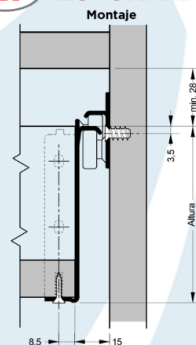

GUÍA OCULTA CIERRE SUAVE