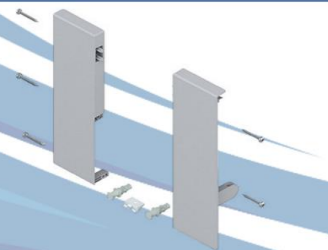

FIJACIÓN FRONTAL IZQUIERDA/DERECHA

MATERIAL	COLOR	CÓDIGO	PRECIO
Plástico	Blanco seda	171.492.4	$ 26.313
	Gris	443.891.4	$ 26.313