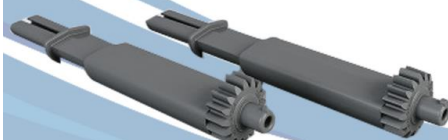

ACOPLAMIENTO IZQUIERDO/DERECHO

MATERIAL	COLOR	CÓDIGO	PRECIO
PLÁSTICO	NARANJA	200.XXX.0	\$ 6.624

TIP-ON

CAPACIDAD DE CARGA DINÁMICA	CÓDIGO	PRECIO
30 Kg	899.727.4	#N/D

JUEGO DE PIÑONES

VERSIÓN	COLOR	CÓDIGO	PRECIO
SEMICIRCULAR	GRIS POLVO	899.512.0	#N/D