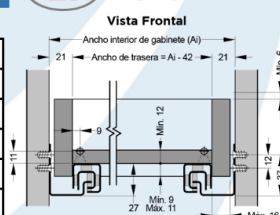

LARGO CARRIL	LARGO EXTRACCIÓN	ALTURA DE LATERAL	CÓDIGO	PRECIO
400 mm.	315 mm.	86 mm.	EHLC086B40	\$ 5.419
450 mm.	350 mm.	86 mm.	EHLC086B45	\$ 5.799
500 mm.	395 mm.	86 mm.	EHLC086B50	#N/D
400 mm.	315 mm.	118 mm.	EHLC118B40	\$ 6.253
450 mm.	350 mm.	118 mm.	EHLC118B45	\$ 6.813
400 mm.	315 mm.	150 mm.	EHLC150B40	\$ 6.933
450 mm.	350 mm.	150 mm.	EHLC150B45	\$ 7.559

CARACTERÍSTICAS

- Color blanco
- Empaque 10 pares
- Material: Acero esmaltado

GUÍA OCULTA CIERRE SUAVE

PROF. DE CAJÓN	EXTRACCIÓN	CÓDIGO	PRECIO
300 mm.	300 mm.	EHGOET300	\$ 23.363
350 mm.	350 mm.	EHGOET350	\$ 23.466
400 mm.	400 mm.	EHGOET400	\$ 24.393
450 mm.	450 mm.	EHGOET450	\$ 26.065
500 mm.	500 mm.	EHGOET500	\$ 27.320
550 mm.	550 mm.	EHGOET550	\$ 29.238