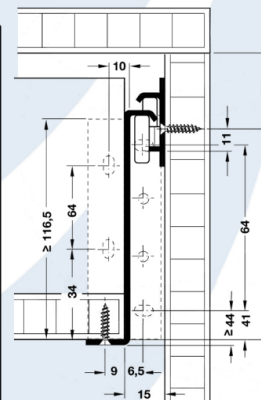

CARACTERÍSTICAS

- Aplicación: Para cajones y frentes extraíbles
- Material: Acero
- Acabado: Con revestimiento de plástico
- Ejecución: Con guía de rodillo
- Tipo de extracción: Extracción parcial con autocierre
- Posibilidad de ajuste: Frontal bidimensional