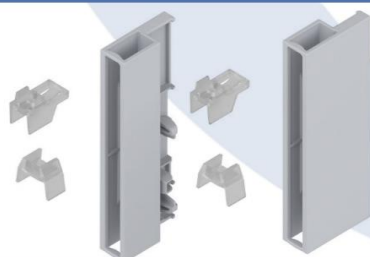

MODO DE FIJACIÓN	CÓDIGO	PRECIO
Insertar	833.811.9	\$ 2.366
Tornillos	101.489.1	\$ 1.893

JUEGO DE PIEZAS DE SOPORTE

MATERIAL	COLOR	CÓDIGO	PRECIO
Plástico	Blanco seda	111.035.9	\$ 9.963
	Gris	100.483.6	\$ 9.963
	Gris polvo	431.210.3	\$ 9.963