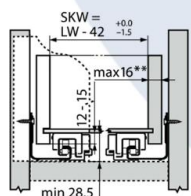

TIP-ON BLUMOTION PARA MOVIENTO

GUÍA IZQUIERDA/DERECHA

Espacio ocupado en el cuerpo