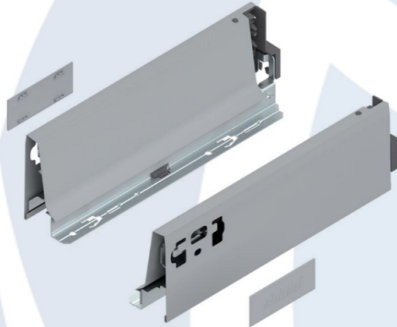

LARGO NOMINAL	COLOR	CÓDIGO	PRECIO
350 mm	Blanco seda	743.265.6	$ 69.581
	Gris	788.041.8	$ 69.581
400 mm	Blanco seda	745.393.9	$ 70.685
	Gris	789.269.5	$ 70.685
450 mm	Blanco seda	746.152.8	$ 70.764
	Gris	789.364.4	$ 70.764
500 mm	Blanco seda	747.307.4	$ 68.056
	Gris	790.752.6	$ 68.056
600 mm	Blanco seda	763.123.2	$ 100.809
	Gris	792.788.5	$ 100.809

ADAPTADOR TRASERA IZQUIERDO/DERECHO