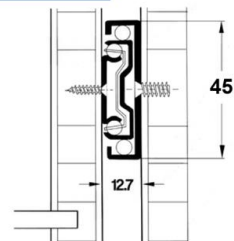

LOS PRECIOS NO INCLUYEN IVA

TELESCÓPICA CIERRE SUAVE

GREENWAY.
Pisos - Herrajes - Aluminio

MEDIDA	ZINCADA	NEGRO	PRECIO
350 mm	GW05350Z	GW05350N	\$ 10.103
400 mm	GW05400Z	GW05400N	\$ 11.103
450 mm	GW05450Z	GW05450N	\$ 11.941
500 mm	GW05500Z	GW05500N	\$ 12.808
550 mm	GW05550Z	GW05550N	\$ 14.107
600 mm	GW05600Z	GW05600N	\$ 15.846

- Capacidad de carga: 45 kg. por par

TELESCÓPICA PUSH OPEN

GREENWAY.
Pisos - Herrajes - Aluminio

MEDIDA	ZINCADA	NEGRO	PRECIO
350 mm	GW06350Z	GW06350N	\$ 9.959
400 mm	GW06400Z	GW06400N	\$ 10.840
450 mm	GW06450Z	GW06450N	\$ 11.761
500 mm	GW06500Z	GW06500N	\$ 12.680
550 mm	GW06550Z	GW06550N	\$ 13.670