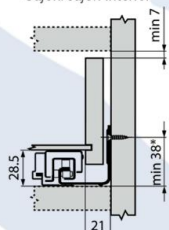

Cajón/cajón interior