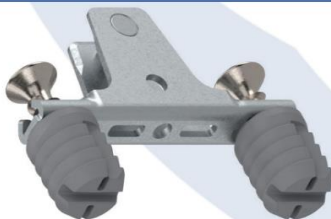

FIJACIÓN FRONTAL

MODO DE FIJACIÓN	CÓDIGO	PRECIO
EXPANDO	705.488.1	$ 1.577

JUEGO DE PIEZA DELANTERA