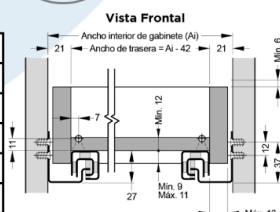

CARACTERÍSTICAS

- Capacidad de carga: 30 kg.
- Material: Acero y soportes de plástico