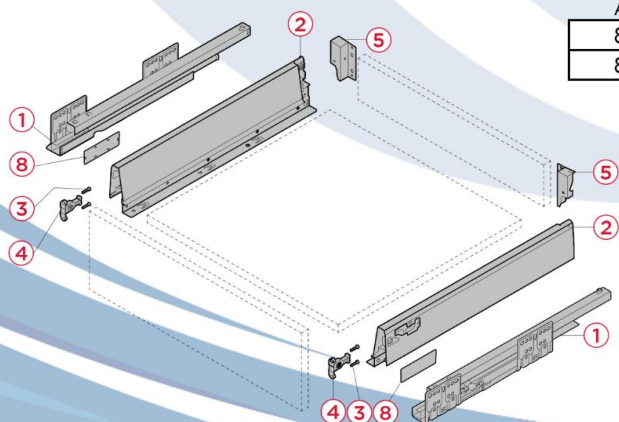

LOS PRECIOS NO INCLUYEN IVA