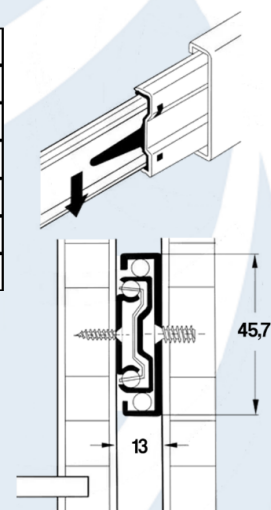

EMPAQUE: 13 UNIDADES

*Clip de plástico para separar el carril del cajón del carril central.

CARACTERÍSTICAS

- Ejecución: Acero galvanizado
- Montaje: Lateral para atornillar o para colocar con remaches
- Telescópica pesada de 90 kg

GUÍA TELESCÓPICA CON APERTURA AUTOMÁTICA

LONGITUD DE MONTAJE	LONGITUD DE EXTRACCIÓN	ZINCADO NEGRO	ZINCADO	PRECIO
300 mm	305 mm	494.02.091	494.02.081	\$ 16.748
350 mm	355 mm	494.02.092	494.02.082	\$ 18.781
400 mm	406 mm	494.02.093	494.02.083	\$ 20.816
450 mm	457 mm	494.02.094	494.02.084	\$ 22.850
500 mm	508 mm	494.02.095	494.02.085	\$ 24.885
550 mm	558 mm	494.02.096	494.02.086	\$ 26.918
600 mm	609 mm	494.02.097	494.02.087	\$ 28.953

EMPAQUE: 12 PIEZAS

CARACTERÍSTICAS

- Ejecución: Acero zincado blanco y negro
- Montaje: Lateral para atornillar o para colocar remaches
- Capacidad de carga: Hasta 45 kg
- Con apertura automática

GUÍA TELESCÓPICA SOBREEXTENSIÓN HASTA 30KG