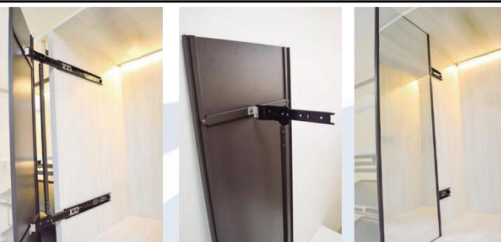

ESPEJO GIRATORIO DE 180°

CÓDIGO	DESCRIPCIÓN	COLOR	PRECIO
U72013BL	Espejo giratorio, 40 * 340 * 1000 mm, con marco de aluminio	Blanca/ Mocca	$ 198.854