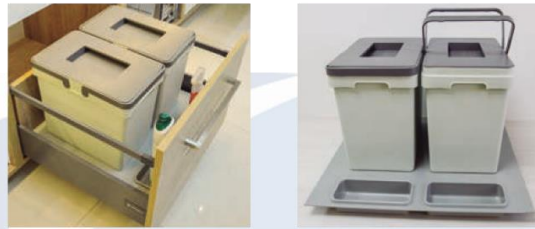

CONJUNTO PORTA RESIDUOS PARA INTERIOR DE CAJÓN

CÓDIGO	DESCRIPCIÓN	COLOR	PRECIO
U73004	Conjunto que incluye 2 Porta residuos Plásticos, 17 L, 340*215*330mm; 1 Base Plástica Gris, modulo de 500*550mm para 2 porta residuos	Gris oscuro	$ 180.600