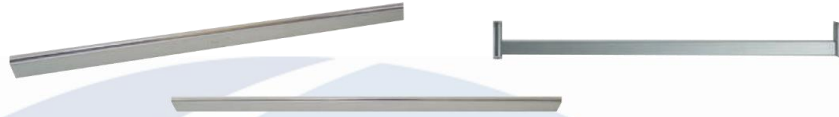

CAÑO RECTANGULAR PARA ROPA

CÓDIGO	DESCRIPCIÓN	COLOR	PRECIO
U1701PL	Caño para ropa rectangular de 3 mts de largo	Plata	$ 43.429
U1701MO	Caño para ropa rectangular de 3 mts de largo	Mocca	$ 43.429

PRESENTACIÓN POR 20 UNIDADES