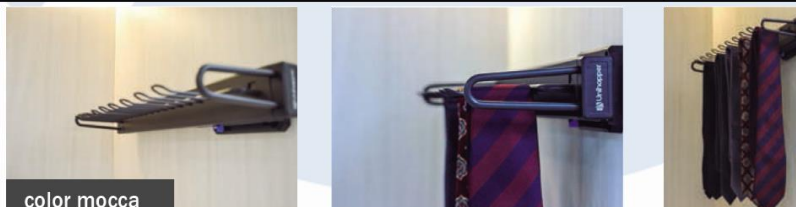

CORBATERO LATERAL

CÓDIGO	DESCRIPCIÓN	COLOR	PRECIO
U72007	Corbatero Lateral 170*445*85mm. Con Fijación lateral	Mocca	$ 122.232

color mocca