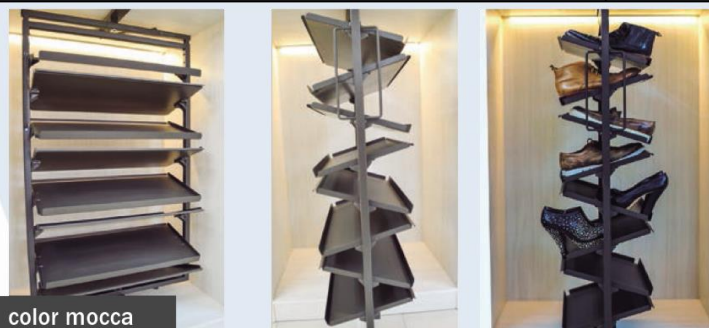

ZAPATERO EXTENSIBLE GIRATORIO 360°

CÓDIGO	DESCRIPCIÓN	COLOR	PRECIO
U7200808	Zapatero Gitarorio 360, 700*340*H(1400-1650) mm, Modulo de 800mm, 8 bandejas	Mocca	$ 882.417
U7200812	Zapatero Gitarorio 360, 700*340*H(2000-2250) mm, Modulo de 800mm, 12 bandejas	Mocca	$ 1.156.160

color mocca

PERCHERO NEUMÁTICO

CÓDIGO	DESCRIPCIÓN	COLOR	PRECIO
U7200960	Perchero Neumático, con sistema cierre suave ajustable 600-830 mm de Aluminio.	Mocca	#N/D
U7200983	Perchero Neumático, con sistema cierre suave ajustable 830-1150 mm de Aluminio.	Mocca	#N/D