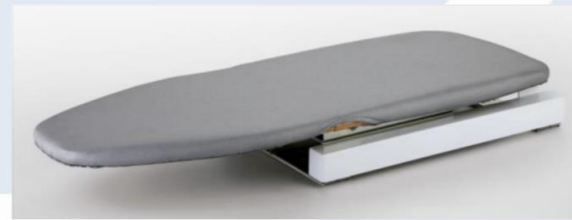

TABLA DE PLANCHAR

CÓDIGO	DESCRIPCIÓN	COLOR	PRECIO
U72014	Tabla de planchar extraíble y giratoria, ancho del módulo 400 mm, profundidad 500 mm, H 150 mm	Tabla gris y estructura blanca	$ 438.859