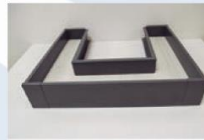

DIVISOR DE INTERIOR DE MAGIC BOX

CÓDIGO	DESCRIPCIÓN	COLOR	PRECIO
U95501BL	Barral Divisor de Aluminio Largo 1200 mm	Gris/ Blanco	$ 10.819
U95502BL	Divisor Interior Plástico	Gris/ Blanco	$ 1.646
U95503BL	Conector final al Lateral para Barral Divisor Plástico	Gris/ Blanco	$ 3.998

BAJO BACHA (COMPLEMENTO DE MAGIC BOX 80)

CÓDIGO	DESCRIPCIÓN	COLOR	PRECIO
U95760BL	Estructura int. para cajón bajo bacha, alt 80 mm para modulo de 600 mm	Gris/ Blanco	$ 24.304
U95790BL	Estructura int. para cajón bajo bacha, alt 80 mm para modulo de 900 mm	Gris/ Blanco	$ 35.202

PRESENTACIÓN POR 10 UNIDADES

FRENTE DE ALUMINIO PARA MAGIC BOX

CÓDIGO	DESCRIPCIÓN	COLOR	PRECIO
U95680120BL	Conjunto frente de aluminio de 80mm de alto. Incluye 2 soportes plásticos frontal (izq. y der.); 2 cubre soporte frontal (izq. y der. aluminio); 1 panel frontal de aluminio (1200mm)	Gris/ Blanco	$ 63.931
U956170120BL	Conjunto frente de aluminio de 170mm de alto. Incluye 2 soportes plásticos frontal (izq. y der.); 2 cubre soporte frontal (izq. y der. aluminio); 1 panel frontal de aluminio (80x1200mm); y 1 manija barral de aluminio (1200mm)	Gris/ Blanco	$ 83.237

ACCESORIOS DE FRENTE DE ALUMINIO PARA MAGIC BOX

CÓDIGO	DESCRIPCIÓN	COLOR	PRECIO
U9568001BL	Soporte plástico frontal (izq./der.) altura 80mm	Gris/ Blanco	$ 8.528
U9568002BL	Cubre soporte frontal aluminio (izq./der.) altura 80m	Gris/ Blanco	$ 5.462
U9568003BL	Panel frontal de aluminio (80x1200mm)	Gris/ Blanco	$ 54.754
U95617001BL	Soporte plástico frontal (izq./der.) altura 170mm	Gris/ Blanco	$ 11.978
U95617002BL	Cubre soporte frontal (izq./der.) altura 170mm	Gris/ Blanco	$ 7.187
U95612001BL	Manija barral de aluminio x1200mm	Gris/ Blanco	$ 16.482

LOS PRECIOS NO INCLUYEN IVA