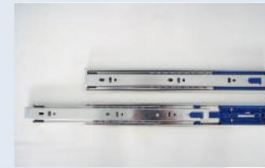

CORREDERA TELESCÓPICA REFORZADA CON CIERRE SUAVE

CÓDIGO	DESCRIPCIÓN	COLOR	PRECIO
952012ZIN	Corredera telescópica de 30 cm cierre suave	Zincado/ Negro	#N/D
952014ZIN	Corredera telescópica de 35 cm cierre suave	Zincado/ Negro	#N/D
952016ZIN	Corredera telescópica de 40 cm cierre suave	Zincado/ Negro	#N/D
952018ZIN	Corredera telescópica de 45 cm cierre suave	Zincado/ Negro	#N/D
952020ZIN	Corredera telescópica de 50 cm cierre suave	Zincado/ Negro	#N/D

PRESENTACIÓN POR 10 PARES